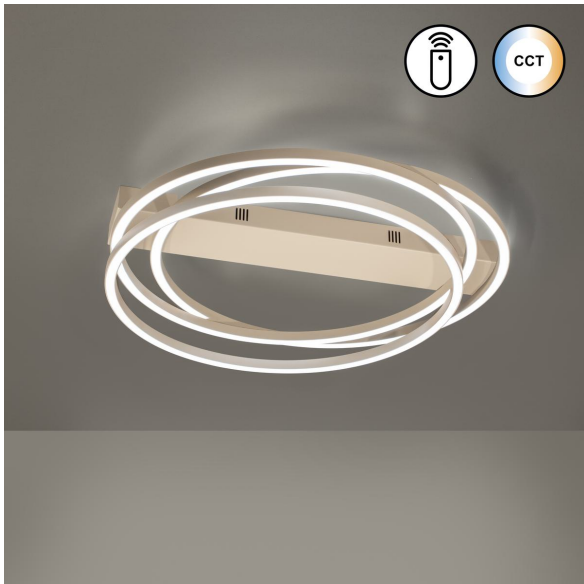

LED Deckenleuchte, Sand, Dimmer, CCT, Fernbedienung, 56 cm Ø

PRODUKT IM SHOP ANSCHAUEN

Kollektion	Kiku
Material	Metall
Besonderheiten	CCT
Abstrahlwinkel	119 °
Brennstellen	1
Dimmbar	Ja
EEK	E
Farbwiedergabe	80 CRI
Fernbedienung	Ja
Frequenz	50 Hz
Lebensdauer	20.000 Stunden
Leuchtmittel	LED-Leuchtmittel
Leuchtmittel inklusive?	ja
Leuchtmittel-Technik	LED-Technik
Leuchtmittelfassung	LED
Lichtfarbe	2700 K , 6500 K
Lichtstärke	6600 lm
Schutzart	IP20
Schutzklasse	2
Volt	230 V
Watt	44 W
Zertifikat	CE Zertifikat
Auslage	8,5 cm
Breitenverstellbar	nein
Durchmesser	56
Gewicht	2,06 kg
Höhenverstellbar	nein
Produkttyp	Deckenleuchte
Technologie	LED-Technologie
Preis	269,95 €