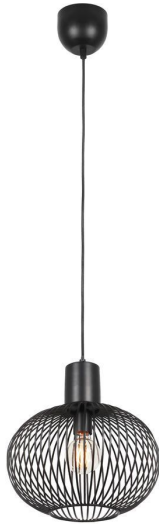

Pendelleuchte, Rund, Gitter, Schwarz, Höhe anpassbar, 33 cm Ø

[PRODUKT IM SHOP ANSCHAUEN](#)

Farbe	Schwarz
Kollektion	Gila
Material	Metall
Stilrichtung	modern, dekorativ
Brennstellen	1
Frequenz	50 Hz
Leuchtmittel inklusive?	nein
Leuchtmittel-Technik	LED geeignet
Leuchtmittelfassung	E27
Schutzart	IP20
Schutzklasse	1
Volt	230 V
Watt	10 W
Zertifikat	CE Zertifikat
Breitenverstellbar	nein
Durchmesser	33
Gewicht	1,885 kg
Höhe	150 cm
Höhenverstellbar	ja
Produkttyp	Pendelleuchte
Preis	89,95 €