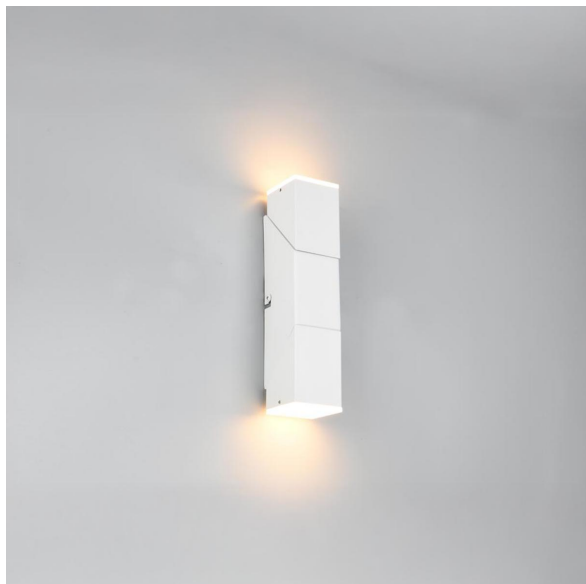

LED Wandleuchte, Rechteckig, Schwenkbar, Weiß, Flex-Connect, 17 cm Höhe

[PRODUKT IM SHOP ANSCHAUEN](#)

Farbe	Weiß
Kollektion	Raglan
Material	Metall
Stilrichtung	modern, dekorativ, schlicht
Brennstellen	2
EEK	F
Farbwiedergabe	80 CRI
Frequenz	50 Hz
Lebensdauer	30.000 Stunden
Leuchtmittel	LED-Leuchtmittel
Leuchtmittel inklusive?	ja
Leuchtmittel-Technik	LED-Technik
Leuchtmittelfassung	LED, SMD
Lichtfarbe	3000 K
Lichtstärke	400 lm
Schutzart	IP20
Schutzklasse	2
Volt	230 V
Watt	3 W
Zertifikat	CE Zertifikat
Auslage	8 cm
Breite	5 cm
Breitenverstellbar	nein
Gewicht	0,424 kg
Höhe	17 cm
Höhenverstellbar	nein
Produkttyp	Wandleuchte
Technologie	LED-Technologie
Preis	49,95 €