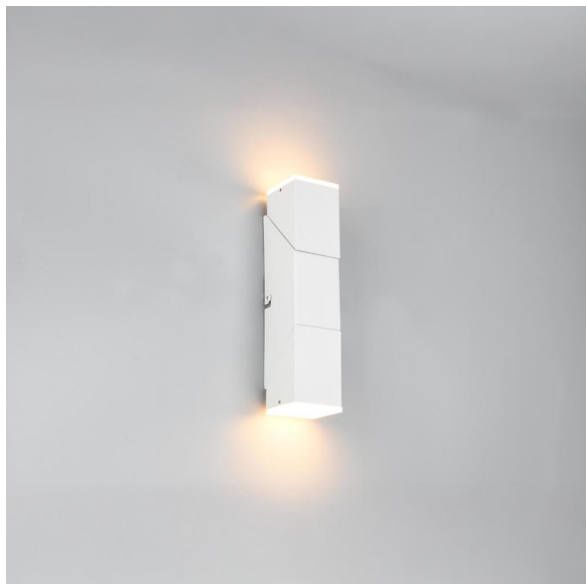

## LED Wandleuchte, Rechteckig, Schwenkbar, Weiß, Flex-Connect, 17 cm Höhe

[PRODUKT IM SHOP ANSCHAUEN](#)

Farbe	<a href="#">Weiß</a>
Kollektion	<a href="#">Raglan</a>
Material	<a href="#">Metall</a>
Stilrichtung	<a href="#">modern, dekorativ, schlicht</a>
Brennstellen	2
EEK	F
Farbwiedergabe	80 CRI
Frequenz	50 Hz
Lebensdauer	30.000 Stunden
Leuchtmittel	LED-Leuchtmittel
Leuchtmittel inklusive?	ja
Leuchtmittel-Technik	<a href="#">LED-Technik</a>
Leuchtmittelfassung	<a href="#">LED, SMD</a>
Lichtfarbe	<a href="#">3000 K</a>
Lichtstärke	<a href="#">400 lm</a>
Schutzart	<a href="#">IP20</a>
Schutzklasse	2
Volt	230 V
Watt	3 W
Zertifikat	<a href="#">CE Zertifikat</a>
Auslage	8 cm
Breite	5 cm
Breitenverstellbar	nein
Gewicht	0,424 kg
Höhe	<a href="#">17 cm</a>
Höhenverstellbar	nein
Produkttyp	Wandleuchte
Technologie	LED-Technologie
Preis	59,95 €