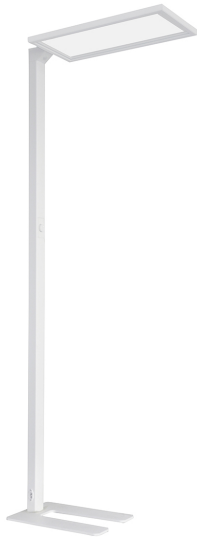

LED Büro Stehleuchte, Weiß, Bewegungs-, Tageslichtsensor, 4000K, 9000 LM

[PRODUKT IM SHOP ANSCHAUEN](#)

Farbe	
Formen	
Material	
Stilrichtung	
Brennstellen	1
Dimmbar	Ja
EEK	A
Farbwiedergabe	80 CRI
Frequenz	50 Hz
Lebensdauer	50.000 Stunden
Leuchtmittel	LED-Leuchtmittel
Leuchtmittel inklusive?	ja
Leuchtmittel-Technik	LED-Technik
Lichtfarbe	4000 K
Lichtstärke	9000 lm
Schutzart	IP20
Schutzklasse	2
Volt	260 V
Watt	80 W
Zertifikat	CE Zertifikat
Auslage	67 cm
Breite	30 cm
Breitenverstellbar	nein
Gewicht	13 kg
Höhe	197 cm
Höhenverstellbar	nein
Produkttyp	Stehleuchte
Technologie	LED-Technologie
Preis	799,95 €