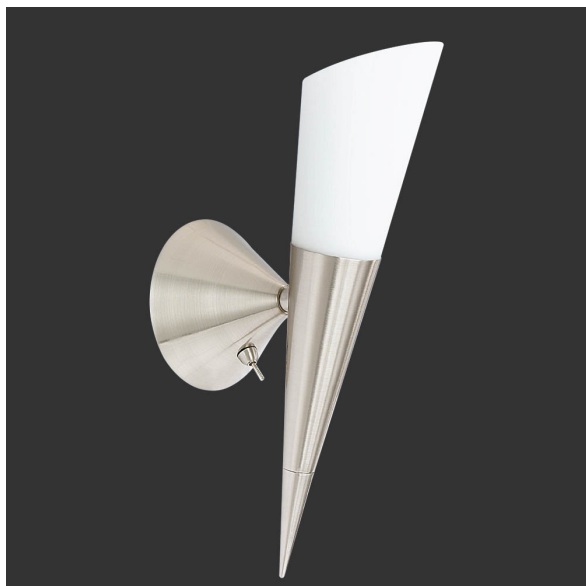

## Wandleuchte, Fackelform, 35 cm Höhe, Glas, Weiß

PRODUKT IM SHOP ANSCHAUEN

Farbe	Nickel
Formen	länglich
Kollektion	
Material	Metall, Glas
Stilrichtung	dekorativ
Brennstellen	1
Dimmbar	nein
EEK	A
Frequenz	50 Hz
Leuchtmittel inklusive?	nein
Leuchtmittel-Technik	LED geeignet
Leuchtmittelfassung	E14
Schutzart	IP20
Schutzklasse	1
Volt	230 V
Watt	60 W
Breite	15 cm
Breitenverstellbar	nein
Durchmesser	9
geeignet für	Wandbeleuchtung, Innenraumbeleuchtung, Restaurantbeleuchtung, Hotelbeleuchtung, Schlafzimmerbeleuchtung, Wohnzimmerbeleuchtung, Flurbeleuchtung, Dielenbeleuchtung, Esszimmerbeleuchtung, Bettbeleuchtung, Hausflurbeleuchtung, Salonbeleuchtung, Treppenbeleuchtung, Cafébeleuchtung, Dekobeleuchtung, Gangbeleuchtung, Gastronomiebeleuchtung, Hotelzimmerbeleuchtung, Innenbeleuchtung, Hotel-Suitebeleuchtung, Suitenbeleuchtung
Gewicht	0,445 kg
Höhe	35 cm
Höhenverstellbar	nein
Produkttyp	Wandleuchte
Tiefe	15 cm
Preis	29,95 €