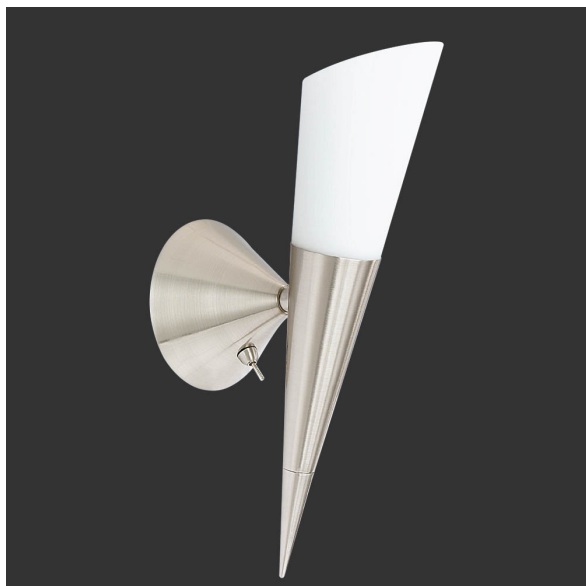

Wandleuchte, Fackelform, 35 cm Höhe, Glas, Weiß

PRODUKT IM SHOP ANSCHAUEN

Farbe	<u>Nickel</u>
Formen	<u>länglich</u>
Kollektion	
Material	<u>Metall, Glas</u>
Stilrichtung	<u>dekorativ</u>
Brennstellen	1
Dimmbar	<u>Nein</u>
EEK	A
Frequenz	50 Hz
Leuchtmittel inklusive?	nein
Leuchtmittel-Technik	<u>LED geeignet</u>
Leuchtmittelfassung	<u>E14</u>
Schutzart	<u>IP20</u>
Schutzklasse	1
Volt	230 V
Watt	60 W
Breite	15 cm
Breitenverstellbar	nein
Durchmesser	<u>9</u>
geeignet für	<u>Wandbeleuchtung, Innenraumbelichtung, Restaurantbeleuchtung, Hotelbeleuchtung, Schlafzimmerbeleuchtung, Wohnzimmerbeleuchtung, Flurbeleuchtung, Dielenbeleuchtung, Esszimmerbeleuchtung, Bettbeleuchtung, Hausflurbeleuchtung, Salonbeleuchtung, Treppenbeleuchtung, Cafébeleuchtung, Dekobeleuchtung, Gangbeleuchtung, Gastronomiebeleuchtung, Hotelzimmerbeleuchtung, Innenbeleuchtung, Hotel-Suitebeleuchtung, Suitenbeleuchtung</u>
Gewicht	0,445 kg
Höhe	<u>35 cm</u>
Höhenverstellbar	nein
Produkttyp	Wandleuchte
Tiefe	15 cm
Preis	29,95 €