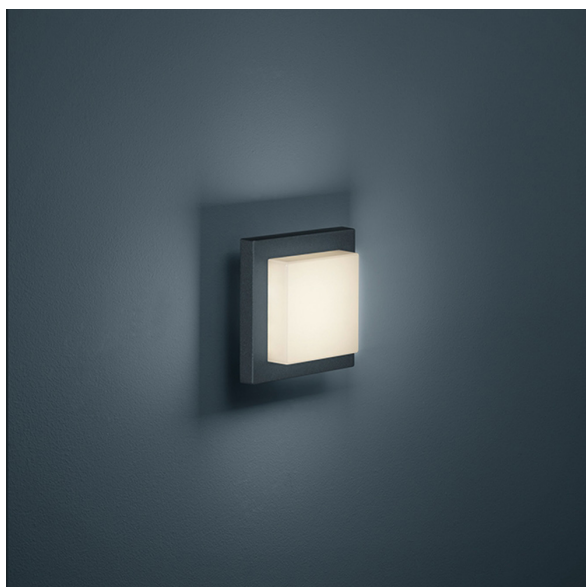

LED Außen Wand-/Decken-leuchte, Quadratisch, IP54, 14 cm x 14 cm

[PRODUKT IM SHOP ANSCHAUEN](#)

Farbe	Anthrazit, Weiß
Formen	quadratisch
Kollektion	Hondo
Material	Aluminium, Acryl
Stilrichtung	modern, schlicht
Abstrahlwinkel	122 °
Brennstellen	1
Dimmbar	nein
EEK	F
Farbwiedergabe	80 CRI
Frequenz	50 Hz
Lebensdauer	20.000 Stunden
Leuchtmittel	LED-Leuchtmittel
Leuchtmittel inklusive?	ja
Leuchtmittel-Technik	LED-Technik
Leuchtmittelfassung	LED
Lichtfarbe	3000 K
Lichtstärke	330 lm
Schutzart	IP54
Schutzklasse	1
Volt	230 V
Watt	3,5 W
Breite	14 cm
Breitenverstellbar	nein
geeignet für	Außen Wandbeleuchtung, Außenbeleuchtung, Außen Deckenbeleuchtung, Gartenbeleuchtung, Hofbeleuchtung, Outdoorbeleuchtung, Verandabeleuchtung, Balkonbeleuchtung, Balkon-Wandbeleuchtung, Fassadenbeleuchtung, Hausfassadenbeleuchtung, Hauswandbeleuchtung, Terrassen-Wandbeleuchtung, Gartenwegbeleuchtung, Hauswegbeleuchtung, Hofwegbeleuchtung, Wegbeleuchtung, Duschbeleuchtung, Duschaumbeleuchtung, Feuchtraumbeleuchtung, Nassbereichbeleuchtung, Nassraumbeleuchtung, Saunavorraumbeleuchtung, Spa-Beleuchtung, Vordachbeleuchtung, Eingangsbeleuchtung, Garagen Deckenbeleuchtung, Garagenbeleuchtung, Garageneinfahrtbeleuchtung, Gartenmauerbeleuchtung, Hauseingangsbeleuchtung, Hauseingangstürbeleuchtung, Hausmauerbeleuchtung, Türeingangsbeleuchtung
Gewicht	0,57 kg

Höhe	14 cm
Höhenverstellbar	nein
Produkttyp	Außen Wandleuchte
Technologie	LED-Technologie
Preis	89,95 €