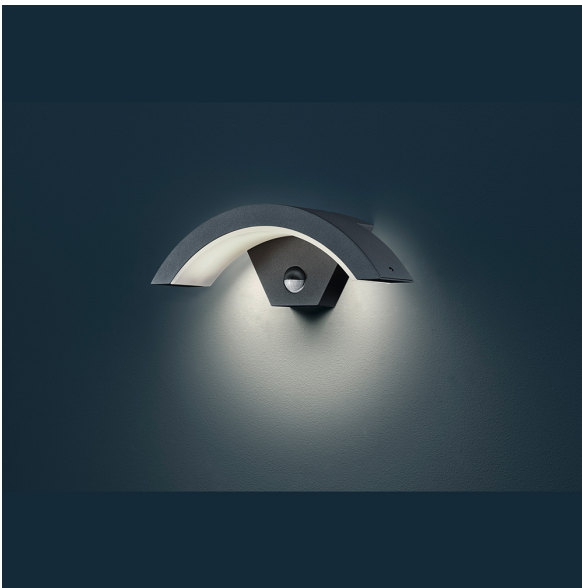

## LED-Außenleuchte mit Bewegungsmelder und OSRAM Leuchtmittel

- **LED-Außenleuchte für die Hauswand** mit Bewegungssensor
- Die Schutzklassifikation ist **IP54**
- Aus Druckguss Aluminium und Aluminium
- Die Ausführung ist in Anthrazit und Weiß
- LEDs haben ein Topniveau erreicht und sich durchgesetzt
- Schöne Form, damit sich kein Wasser stauen kann
- Die Ausladung in den Raum beträgt 9 cm
- Diese LED-Wandleuchte hat eine Breite von 29,4 cm
- Die Höhe der **Außenleuchte mit Bewegungsmelder** beträgt 10 cm
- Es ist eine 6 Watt SMD-LED inklusive
- Diese hat eine Lichtleistung von 580 Lumen
- Das entspricht einer herkömmlichen 58 Watt starken Glühbirne
- 3000 Kelvin spenden warmweißes Licht
- Die Energieeffizienzklasse ist A+
- Steigen Sie noch heute auf **LED-Außenleuchten** um!
- Ideal für Eigenheime, Überbauungen, Außenanlagen und Fassaden aller Art

[PRODUKT IM SHOP ANSCHAUEN](#)

Leuchtmittel-Technik	Leuchtdiode / LED
Stilrichtung	Modern
Farbe	Anthrazit
Material	Druckguss Aluminium
Type	default
Leuchtmittel	Ja
Wattage	6
Volt	230
Energieeffizienzklasse	A+
Leuchtmittelfassung	SMD
Lumen (Lichtstrom)	420
Kelvin (Farbtemperatur)	3000
Schutzart	IP54
Gewicht	0,765
Breite	30
Höhe	10
Auslage	9
geeignet für	Außenbeleuchtung
Preis	139,90 €