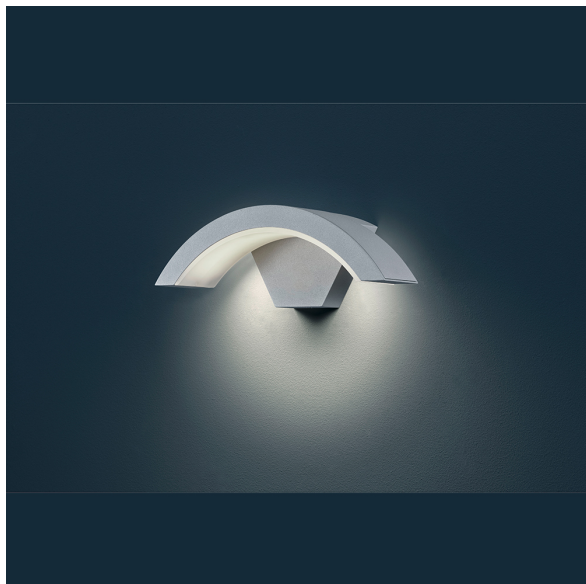

## LED-Außen-Wandleuchte für die Hausfassade, gebogenes Dach, IP54

[PRODUKT IM SHOP ANSCHAUEN](#)

Farbe	Titanfarbig
Formen	gebogen
Kollektion	
Material	Aluminium
Stilrichtung	modern
Brennstellen	1
Dimmbar	nein
EEK	A
Farbwiedergabe	80 CRI
Frequenz	50 Hz
Lebensdauer	30.000 Stunden
Leuchtmittel	LED-Leuchtmittel
Leuchtmittel inklusive?	ja
Leuchtmittel-Technik	LED-Technik
Leuchtmittelfassung	LED
Lichtfarbe	3000 K
Lichtstärke	800 lm
Schutzart	IP54
Schutzklasse	1
Volt	230 V
Watt	6 W
Zertifikat	CE Zertifikat
Auslage	9 cm
Breite	30 cm
Breitenverstellbar	nein
geeignet für	Außenbeleuchtung, Hausfassadenbeleuchtung, Balkonbeleuchtung, Verandabeleuchtung, Terrassenbeleuchtung, Hofbeleuchtung, Garagenbeleuchtung, Gartenbeleuchtung
Gewicht	0,73 kg
Höhe	10 cm
Höhenverstellbar	nein
Produkttyp	Außen Wandleuchte
Technologie	LED-Technologie
Preis	99,95 €