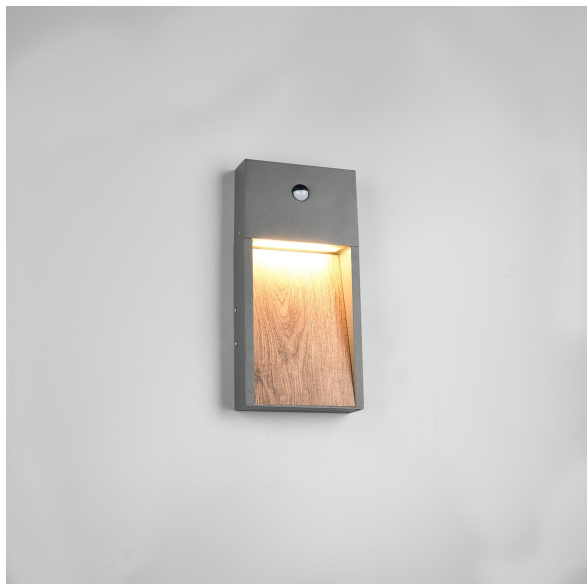

## LED Außen Wandleuchte, Bewegungssensor, Anthrazit, Braun, IP44, 33 cm Höhe

[PRODUKT IM SHOP ANSCHAUEN](#)

|                         |                             |
|-------------------------|-----------------------------|
| Farbe                   | Braun, Anthrazit            |
| Kollektion              | SALMON                      |
| Material                | Aluminium                   |
| Stilrichtung            | modern, attraktiv, schlicht |
| Brennstellen            | 1                           |
| Dimmbar                 | nein                        |
| EEK                     | F                           |
| Farbwiedergabe          | 80 CRI                      |
| Frequenz                | 50 Hz                       |
| Lebensdauer             | 30.000 Stunden              |
| Leuchtmittel            | LED-Leuchtmittel            |
| Leuchtmittel inklusive? | ja                          |
| Leuchtmittel-Technik    | LED-Technik                 |
| Leuchtmittelfassung     | LED, SMD                    |
| Lichtfarbe              | 3000 K                      |
| Lichtstärke             | 1200 lm                     |
| Schutzart               | IP44                        |
| Schutzklasse            | 1                           |
| Volt                    | 230 V                       |
| Watt                    | 11 W                        |
| Zertifikat              | CE Zertifikat               |
| Auslage                 | 4,5 cm                      |
| Breite                  | 16,5 cm                     |
| Breitenverstellbar      | nein                        |
| Gewicht                 | 1,535 kg                    |
| Höhe                    | 33 cm                       |
| Höhenverstellbar        | nein                        |
| Produkttyp              | Außen Wandleuchte           |
| Technologie             | LED-Technologie             |
| Preis                   | 129,95 €                    |