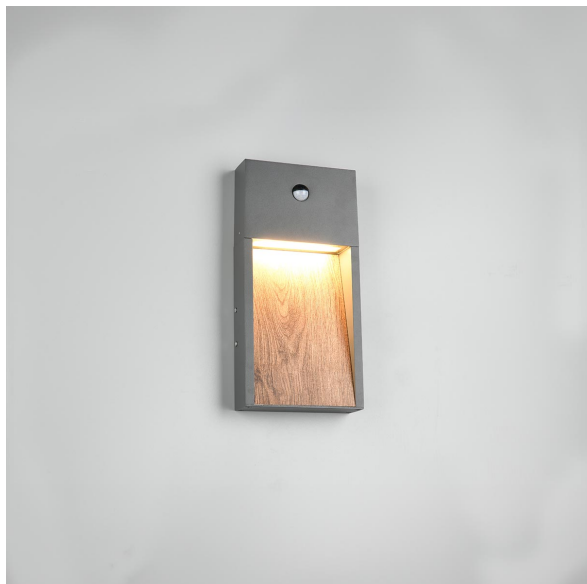

LED Außen Wandleuchte, Bewegungssensor, Anthrazit, Braun, IP44, 33 cm Höhe

[PRODUKT IM SHOP ANSCHAUEN](#)

Farbe	Anthrazit, Braun
Kollektion	SALMON
Material	Aluminium
Stilrichtung	modern, schlicht, attraktiv
Brennstellen	1
Dimmbar	Nein
EEK	F
Farbwiedergabe	80 CRI
Frequenz	50 Hz
Lebensdauer	30.000 Stunden
Leuchtmittel	LED-Leuchtmittel
Leuchtmittel inklusive?	ja
Leuchtmittel-Technik	LED-Technik
Leuchtmittelfassung	LED, SMD
Lichtfarbe	3000 K
Lichtstärke	1200 lm
Schutzart	IP44
Schutzklasse	1
Volt	230 V
Watt	11 W
Zertifikat	CE Zertifikat
Auslage	4,5 cm
Breite	16,5 cm
Breitenverstellbar	nein
Gewicht	1,535 kg
Höhe	33 cm
Höhenverstellbar	nein
Produkttyp	Außen Wandleuchte
Technologie	LED-Technologie
Preis	129,95 €