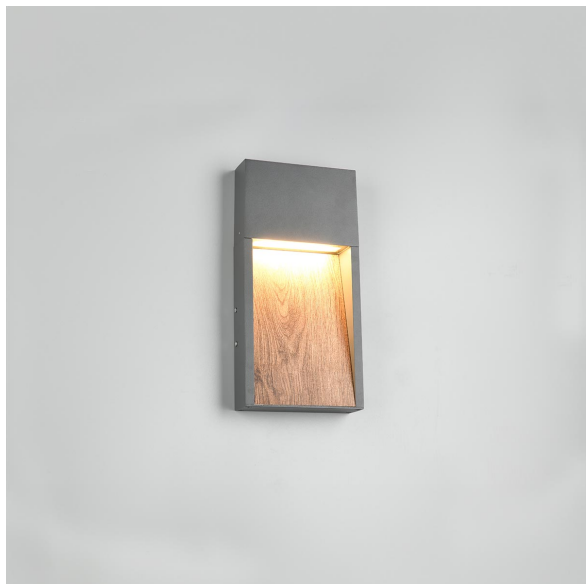

## LED Außen Wandleuchte, Rechteckig, Aluminium, Braun, Anthrazit, IP44, 33 cm Höhe

[PRODUKT IM SHOP ANSCHAUEN](#)

|                         |  |
|-------------------------|--|
| Farbe                   | Braun, Anthrazit                       |
| Kollektion              | SALMON                                 |
| Material                | Aluminium                              |
| Stilrichtung            | modern, attraktiv, dekorativ, wohnlich |
| Brennstellen            | 1                                      |
| Dimmbar                 | nein                                   |
| EEK                     | F                                      |
| Farbwiedergabe          | 80 CRI                                 |
| Frequenz                | 50 Hz                                  |
| Lebensdauer             | 30.000 Stunden                         |
| Leuchtmittel            | LED-Leuchtmittel                       |
| Leuchtmittel inklusive? | ja                                     |
| Leuchtmittel-Technik    | LED-Technik                            |
| Leuchtmittelfassung     | LED, SMD                               |
| Lichtfarbe              | 3000 K                                 |
| Lichtstärke             | 1200 lm                                |
| Schutzart               | IP44                                   |
| Schutzklasse            | 1                                      |
| Volt                    | 230 V                                  |
| Watt                    | 13 W                                   |
| Zertifikat              | CE Zertifikat                          |
| Auslage                 | 4,5 cm                                 |
| Breite                  | 16,5 cm                                |
| Breitenverstellbar      | nein                                   |
| Gewicht                 | 1,48 kg                                |
| Höhe                    | 33 cm                                  |
| Höhenverstellbar        | nein                                   |
| Produkttyp              | Außen Wandleuchte                      |
| Technologie             | LED-Technologie                        |
| Preis                   | 119,95 €                               |