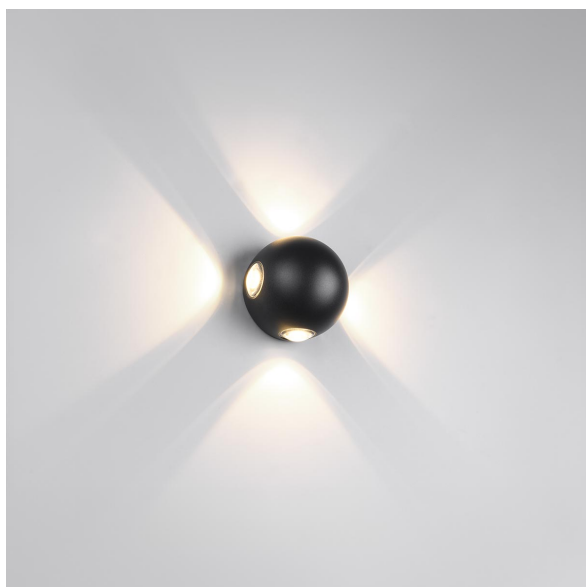

## LED Außen Wandleuchte, Up-Down-Beleuchtung, Schwarz, IP65, Rund, 10 cm Ø

[PRODUKT IM SHOP ANSCHAUEN](#)

Farbe	Schwarz
Kollektion	AVISIO
Material	Aluminium
Stilrichtung	modern, attraktiv, schlicht, wohnlich
Brennstellen	4
EEK	E
Farbwiedergabe	80 CRI
Frequenz	50 Hz
Lebensdauer	30.000 Stunden
Leuchtmittel	LED-Leuchtmittel
Leuchtmittel inklusive?	ja
Leuchtmittel-Technik	LED-Technik
Leuchtmittelfassung	LED, SMD
Lichtfarbe	3000 K
Lichtstärke	250 lm
Schutzart	IP54
Schutzklasse	1
Volt	230 V
Watt	2 W
Zertifikat	CE Zertifikat
Auslage	7,5 cm
Breitenverstellbar	nein
Durchmesser	10,5
Gewicht	0,395 kg
Höhenverstellbar	nein
Produkttyp	Außen Wandleuchte
Technologie	LED-Technologie
Preis	69,95 €