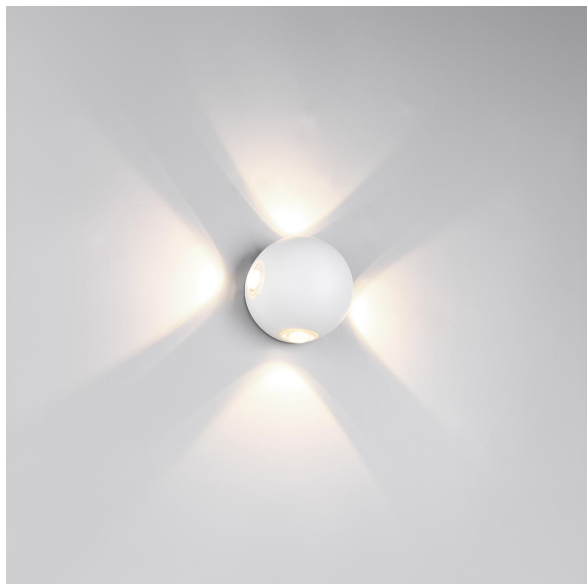

## LED Außen Wandleuchte, Up-Down-Beleuchtung, Weiß, IP65, Rund, 10 cm Ø

[PRODUKT IM SHOP ANSCHAUEN](#)

Farbe	Weiß
Kollektion	AVISIO
Material	Aluminium
Stilrichtung	modern, attraktiv, dekorativ, wohnlich
Brennstellen	4
EEK	E
Farbwiedergabe	80 CRI
Frequenz	50 Hz
Lebensdauer	30.000 Stunden
Leuchtmittel	LED-Leuchtmittel
Leuchtmittel inklusive?	ja
Leuchtmittel-Technik	LED-Technik
Leuchtmittelfassung	LED, SMD
Lichtfarbe	3000 K
Lichtstärke	250 lm
Schutzart	IP54
Schutzklasse	1
Volt	230 V
Watt	2 W
Zertifikat	CE Zertifikat
Auslage	7,5 cm
Breitenverstellbar	nein
Durchmesser	10,5
Gewicht	0,395 kg
Höhenverstellbar	nein
Produkttyp	Außen Wandleuchte
Technologie	LED-Technologie
Preis	79,95 €