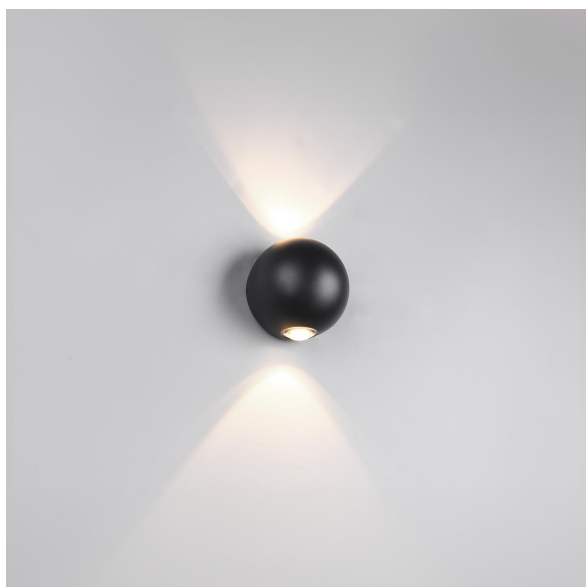

## LED Außen Wandleuchte, Schwarz, Up-Down-Beleuchtung, IP54, 10cm Ø

[PRODUKT IM SHOP ANSCHAUEN](#)

Farbe	Schwarz
Kollektion	AVISIO
Material	Aluminium
Stilrichtung	modern, attraktiv, dekorativ, elegant, wohnlich
Brennstellen	2
EEK	E
Farbwiedergabe	80 CRI
Frequenz	50 Hz
Lebensdauer	30.000 Stunden
Leuchtmittel	LED-Leuchtmittel
Leuchtmittel inklusive?	ja
Leuchtmittel-Technik	LED-Technik
Leuchtmittelfassung	LED, SMD
Lichtfarbe	3000 K
Lichtstärke	250 lm
Schutzart	IP54
Schutzklasse	1
Volt	230 V
Watt	2 W
Zertifikat	CE Zertifikat
Auslage	7,5 cm
Breitenverstellbar	nein
Durchmesser	10,5
Gewicht	0,415 kg
Höhe	10,5 cm
Höhenverstellbar	nein
Produkttyp	Außen Wandleuchte
Technologie	LED-Technologie
Preis	59,95 €