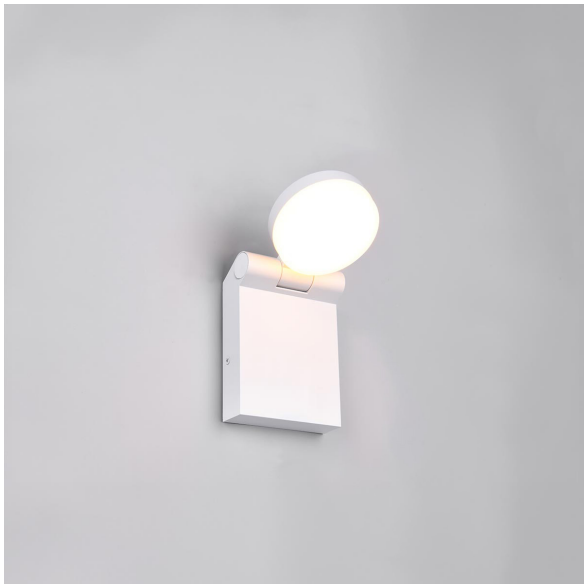

## LED Außen Wandleuchte, Weiß, Alu Druckguss, Farbwechsler, Dip Switch, 10 cm x 19 cm

[PRODUKT IM SHOP ANSCHAUEN](#)

Farbe	Weiß
Kollektion	ADOUR
Material	Aluminium
Stilrichtung	modern, futuristisch, klassisch, schlicht, dekorativ, elegant, minimalistisch, zeitlos
Brennstellen	1
Dimmbar	nein
EEK	F
Farbwiedergabe	80 CRI
Frequenz	50 Hz
Lebensdauer	30.000 Stunden
Leuchtmittel	LED-Leuchtmittel
Leuchtmittel inklusive?	ja
Leuchtmittel-Technik	LED-Technik
Leuchtmittelfassung	LED, SMD
Lichtfarbe	2300 K, 3000 K, 4000 K
Lichtstärke	750 lm
Schalter	ja
Schutzart	IP44
Schutzklasse	1
Volt	230 V
Watt	7 W
Zertifikat	CE Zertifikat
Auslage	14 cm
Breite	10 cm
Breitenverstellbar	nein
Gewicht	0,53 kg
Höhe	19 cm
Höhenverstellbar	ja
Produkttyp	Außen Wandleuchte
Technologie	LED-Technologie
Preis	79,95 €