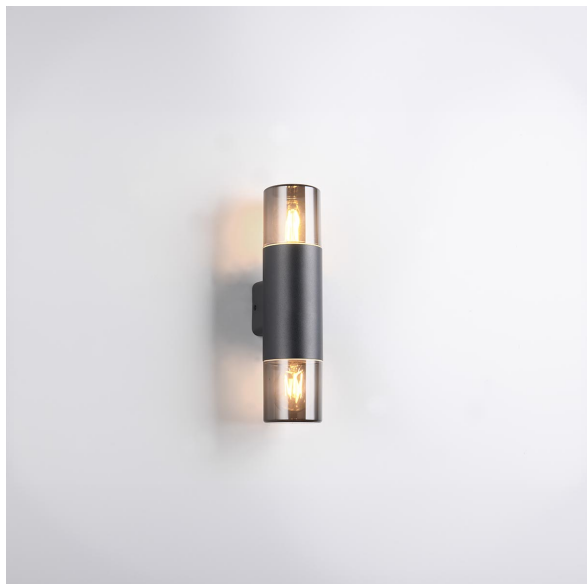

## Außen Wandleuchte, Schwarz, Kunststoff, Aluminium, IP44, 8 cm x 33 cm

[PRODUKT IM SHOP ANSCHAUEN](#)

Farbe	<a href="#">Schwarz</a>
Kollektion	<a href="#">Hoosic</a>
Material	<a href="#">Kunststoff, Aluminium, Aludruckguss</a>
Stilrichtung	<a href="#">modern, klassisch, dekorativ, elegant</a>
Brennstellen	2
Dimmbar	<a href="#">Nein</a>
EEK	A
Frequenz	50 Hz
Leuchtmittel inklusive?	nein
Leuchtmittel-Technik	<a href="#">LED geeignet</a>
Leuchtmittelfassung	<a href="#">E27</a>
Schutzart	<a href="#">IP44</a>
Schutzklasse	1
Volt	230 V
Watt	28 W
Zertifikat	<a href="#">CE Zertifikat</a>
Auslage	11,8 cm
Breite	8,5 cm
Breitenverstellbar	nein
Gewicht	0,695 kg
Höhe	<a href="#">33 cm</a>
Höhenverstellbar	nein
Produkttyp	Außen Wandleuchte
Preis	59,95 €