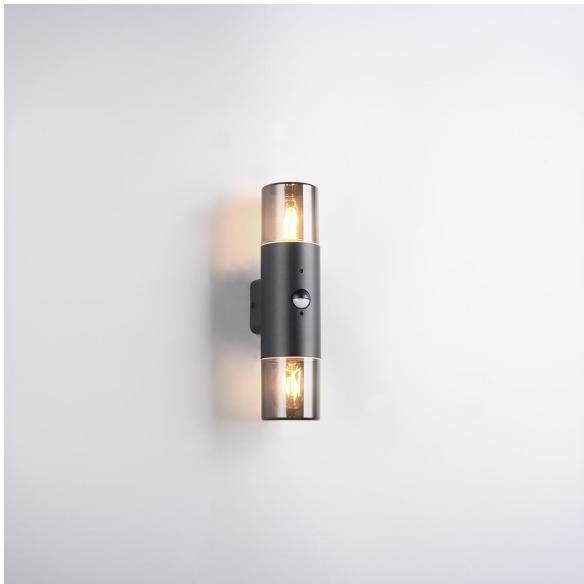

## Außen Wandleuchte, Bewegungssensor, Up-Down-Beleuchtung, Schwarz, Aluminium, IP44, 33 cm Höhe

[PRODUKT IM SHOP ANSCHAUEN](#)

Farbe	Schwarz
Kollektion	Hoosic
Material	Aluminium, Kunststoff
Stilrichtung	modern, attraktiv, dekorativ, elegant
Brennstellen	2
EEK	A
Frequenz	50 Hz
Leuchtmittel inklusive?	nein
Leuchtmittel-Technik	LED geeignet
Leuchtmittelfassung	E27
Schutzart	IP44
Schutzklasse	1
Volt	230 V
Watt	28 W
Zertifikat	CE Zertifikat
Auslage	11,8 cm
Breite	8,5 cm
Breitenverstellbar	nein
Gewicht	0,74 kg
Höhe	33 cm
Höhenverstellbar	nein
Produkttyp	Außen Wandleuchte
Preis	99,95 €