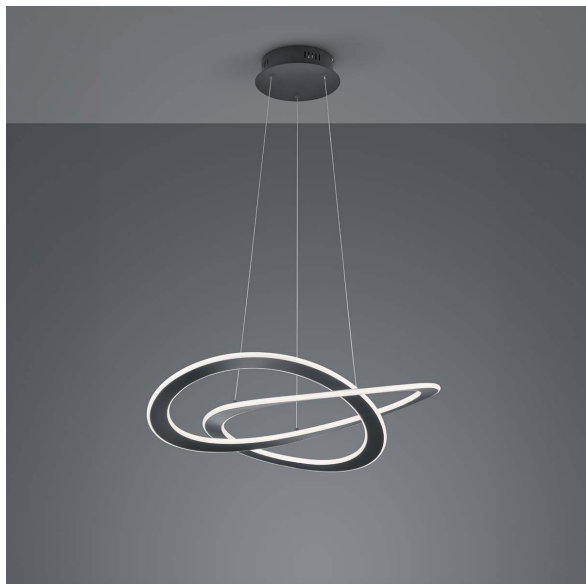

LED Pendelleuchte, Geschwungen, Höhe verstellbar, Switch Dimmer, Anthrazit, 71 cm Ø

[PRODUKT IM SHOP ANSCHAUEN](#)

Farbe	Anthrazit
Kollektion	Oakland
Material	Metall
Stilrichtung	modern, dekorativ, attraktiv, wohnlich
Brennstellen	1
Dimmbar	Ja
EEK	E
Farbwiedergabe	80 CRI
Frequenz	50 Hz
Lebensdauer	30.000 Stunden
Leuchtmittel	LED-Leuchtmittel
Leuchtmittel inklusive?	ja
Leuchtmittel-Technik	LED-Technik
Leuchtmittelfassung	LED, SMD
Lichtfarbe	3000 K
Lichtstärke	6200 lm
Schutzart	IP20
Schutzklasse	1
Volt	230 V
Watt	52 W
Zertifikat	CE Zertifikat
Breitenverstellbar	nein
Durchmesser	71
Gewicht	2.865 kg
Höhe	150 cm
Höhenverstellbar	ja
Produkttyp	Pendelleuchte
Technologie	LED-Technologie
Preis	329,95 €