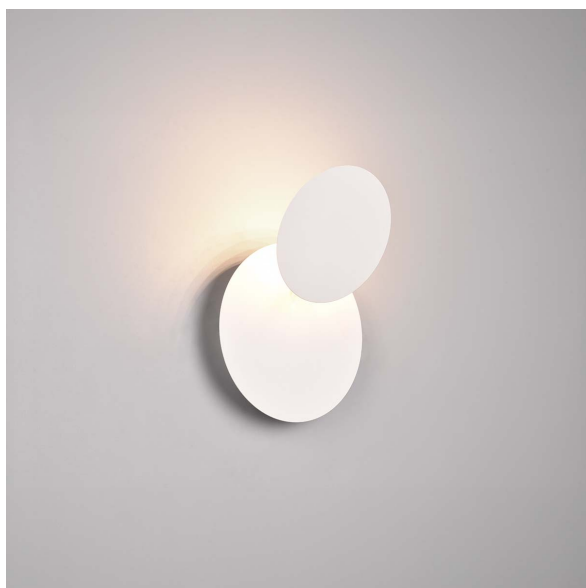

LED Wandleuchte, Schwenkbar, Metall, Weiß, Indirekt, 18 cm Ø

[PRODUKT IM SHOP ANSCHAUEN](#)

Farbe	Weiß
Kollektion	MIO
Material	Metall
Stilrichtung	modern, schlicht, wohnlich, zeitlos, dekorativ, elegant, minimalistisch
Brennstellen	1
Dimmbar	nein
EEK	F
Farbwiedergabe	80 CRI
Frequenz	50 Hz
Lebensdauer	30.000 Stunden
Leuchtmittel	LED-Leuchtmittel
Leuchtmittel inklusive?	ja
Leuchtmittel-Technik	LED-Technik
Leuchtmittelfassung	SMD, LED
Lichtfarbe	3000 K
Lichtstärke	560 lm
Schutzart	IP20
Schutzklasse	1
Volt	230 V
Watt	6 W
Zertifikat	CE Zertifikat
Auslage	7.2 cm
Breitenverstellbar	ja
Durchmesser	18
Gewicht	0.57 kg
Höhenverstellbar	ja
Produkttyp	Wandleuchte
Technologie	LED-Technologie
Preis	59,95 €