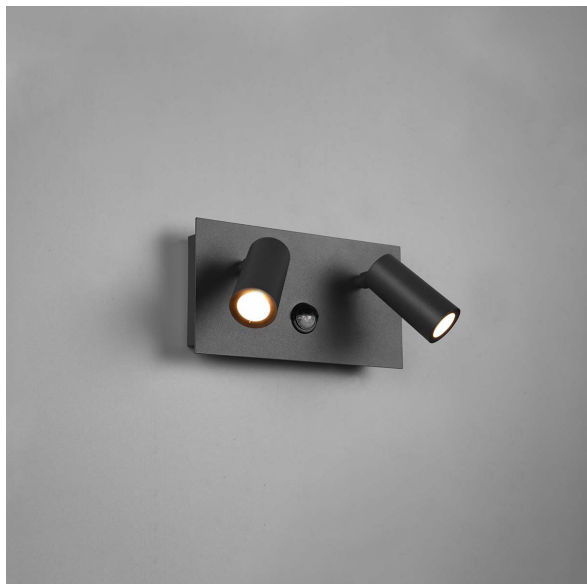

LED Außen Wandleuchte, Schwarz, 2 Spots, Bewegungssensor, Verstellbar, 23 cm x 12 cm

[PRODUKT IM SHOP ANSCHAUEN](#)

Farbe	Anthrazit
Kollektion	
Material	Aluminium
Stilrichtung	modern, puristisch, schlicht, minimalistisch
Brennstellen	2
Dimmbar	nein
EEK	F
Farbwiedergabe	80 CRI
Frequenz	50 Hz
Lebensdauer	25.000 Stunden
Leuchtmittel inklusive?	ja
Leuchtmittel-Technik	LED-Technik
Leuchtmittelfassung	COB, LED
Lichtfarbe	3000 K
Lichtstärke	840 lm
Schutzart	IP54
Schutzklasse	1
Volt	230 V
Watt	3 W
Zertifikat	CE Zertifikat
Auslage	13 cm
Breite	23 cm
Breitenverstellbar	nein
Gewicht	0.86 kg
Höhe	12.1 cm
Höhenverstellbar	nein
Produkttyp	Außen Wandleuchte
Technologie	LED-Technologie
Preis	119,95 €