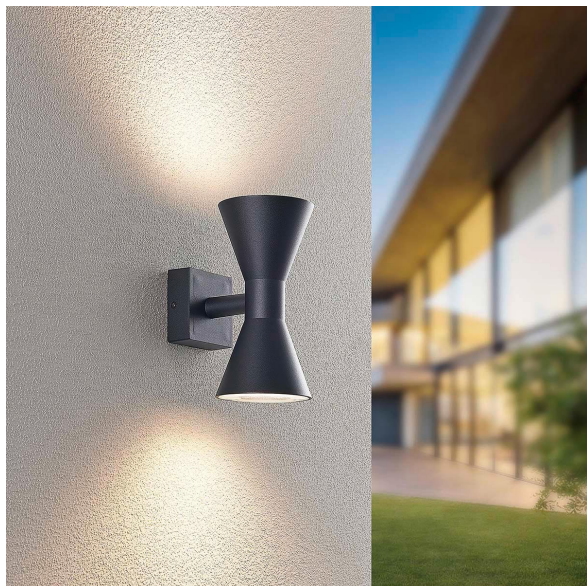

Außen Wandleuchte, Up-Down-Beleuchtung, Aluminium, Schwarz, Sanduhr, IP44, 20 cm Höhe

[PRODUKT IM SHOP ANSCHAUEN](#)

Farbe	Schwarz
Kollektion	Ardas
Material	Aluminium
Stilrichtung	modern, dekorativ, elegant, minimalistisch, schlicht, zeitlos
Brennstellen	2
Dimmbar	nein
EEK	A
Frequenz	50 Hz
Leuchtmittel inklusive?	nein
Leuchtmittel-Technik	LED geeignet
Leuchtmittelfassung	GU10
Schutzart	IP44
Schutzklasse	1
Volt	230 V
Watt	10 W
Zertifikat	CE Zertifikat
Auslage	15 cm
Breite	10 cm
Breitenverstellbar	nein
Gewicht	0.64 kg
Höhe	20 cm
Höhenverstellbar	nein
Produkttyp	Außen Wandleuchte
Preis	59,95 €