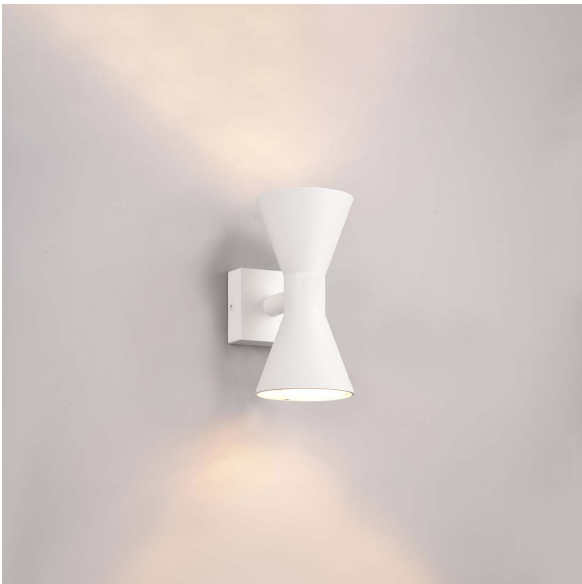

Außen Wandleuchte, Weiß, Up-Down-Beleuchtung, IP44, 20 cm Höhe

[PRODUKT IM SHOP ANSCHAUEN](#)

Farbe	Weiß
Kollektion	Ardas
Material	Aluminium
Stilrichtung	modern, attraktiv, dekorativ, minimalistisch, schlicht, wohnlich, zeitlos
Brennstellen	2
Dimmbar	nein
EEK	A
Frequenz	50 Hz
Leuchtmittel inklusive?	nein
Leuchtmittel-Technik	LED geeignet
Leuchtmittelfassung	GU10
Schutzart	IP44
Schutzklasse	1
Volt	230 V
Watt	10 W
Zertifikat	CE Zertifikat
Auslage	15 cm
Breite	10 cm
Breitenverstellbar	nein
Gewicht	0.67 kg
Höhe	20 cm
Höhenverstellbar	nein
Produkttyp	Wandleuchte
Preis	59,95 €