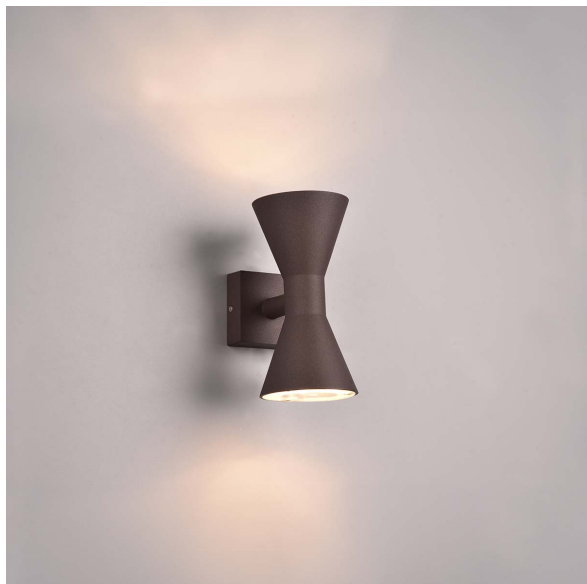

Außen Wandleuchte, Rostfarbe, Up-Down-Beleuchtung, IP44, 20 cm Höhe

[PRODUKT IM SHOP ANSCHAUEN](#)

Farbe	Rostfarbig
Kollektion	Ardas
Material	Aluminium
Stilrichtung	modern
Brennstellen	2
Dimmbar	nein
EEK	A
Frequenz	50 Hz
Leuchtmittel inklusive?	nein
Leuchtmittel-Technik	LED geeignet
Leuchtmittelfassung	GU10
Schutzart	IP44
Schutzklasse	1
Volt	230 V
Watt	10 W
Zertifikat	CE Zertifikat
Auslage	15 cm
Breite	10 cm
Breitenverstellbar	nein
Gewicht	0.67 kg
Höhe	20 cm
Höhenverstellbar	nein
Produkttyp	Wandleuchte
Preis	59,95 €