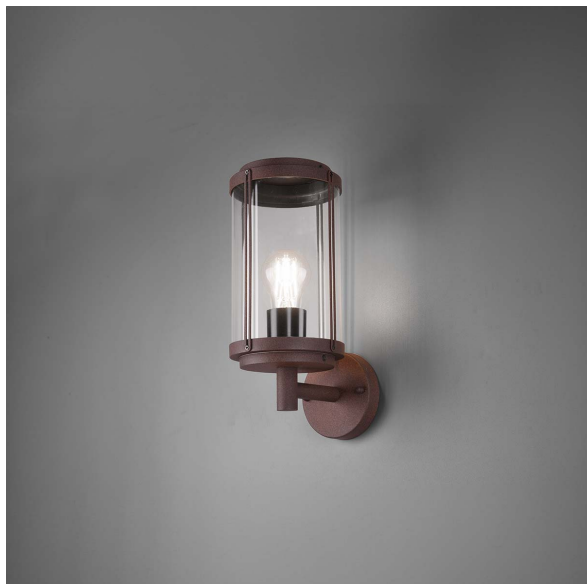

## Außen Wandleuchte, Laterne, Aluminium, Rostfarbe, IP44, 32 cm Höhe

[PRODUKT IM SHOP ANSCHAUEN](#)

Farbe	Rostfarbig
Kollektion	Tanaro
Material	Aluminium
Stilrichtung	vintage, attraktiv, dekorativ, retro , wohnlich
Brennstellen	1
Dimmbar	nein
EEK	A
Frequenz	50 Hz
Leuchtmittel inklusive?	nein
Leuchtmittel-Technik	LED geeignet
Leuchtmittelfassung	E27
Schutzart	IP44
Schutzklasse	1
Volt	230 V
Watt	40 W
Zertifikat	CE Zertifikat
Auslage	18.5 cm
Breite	14.5 cm
Breitenverstellbar	nein
Gewicht	1.005 kg
Höhe	32.5 cm
Höhenverstellbar	nein
Produkttyp	Außen Wandleuchte
Preis	79,95 €