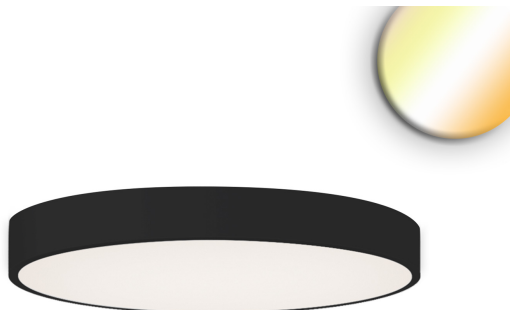

LED Deckenleuchte, Schwarz, Weiß, Rund, Flach, Dimmbar, Color Switch, 80 cm Ø

[PRODUKT IM SHOP ANSCHAUEN](#)

Farbe	Schwarz, Weiß
Material	Aluminium
Abstrahlwinkel	100 °
Brennstellen	1
Dimmbar	ja
EEK	D
Farbwiedergabe	80 CRI
Frequenz	50 Hz
Lebensdauer	40.000 Stunden
Leuchtmittel	LED-Leuchtmittel
Leuchtmittel inklusive?	ja
Lichtfarbe	2700 K, 4000 K, 3000 K
Lichtstärke	8200 lm
Schutzart	IP40
Schutzklasse	2
UGR	
Volt	240 V
Watt	70 W
Zertifikat	CE Zertifikat
Breitenverstellbar	nein
Durchmesser	80
Höhe	6,5 cm
Höhenverstellbar	nein
Produkttyp	Deckenleuchte
Technologie	LED-Technologie
Preis	579,95 €