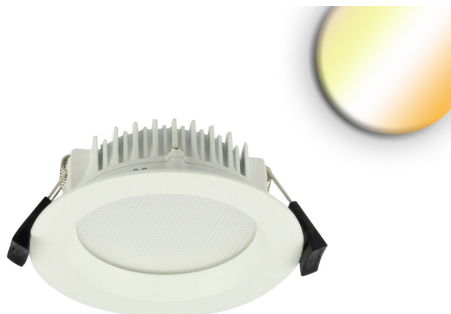

LED Einbaustrahler, Rund, Downlight, Blendungsreduziert, Farbwechsler, Dimmbar, IP42, 11 cm Ø

[PRODUKT IM SHOP ANSCHAUEN](#)

Material	Aludruckguss
Brennstellen	1
Dimmbar	ja
EEK	F
Farbwiedergabe	90 CRI
Frequenz	50 Hz
Lebensdauer	52.000 Stunden
Leuchtmittel	LED-Leuchtmittel
Leuchtmittel inklusive?	ja
Lichtfarbe	3000 K, 4000 K, 3500 K
Lichtstärke	900 lm
Lochmaß	9 cm
Schutzart	IP42
Volt	240 V
Watt	13 W
Zertifikat	CE Zertifikat
Breitenverstellbar	nein
Durchmesser	11
Einbautiefe	4,2
Gewicht	0,4 kg
Höhe	3,8 cm
Höhenverstellbar	nein
Produkttyp	Einbauleuchte
Technologie	LED-Technologie
Preis	69,95 €