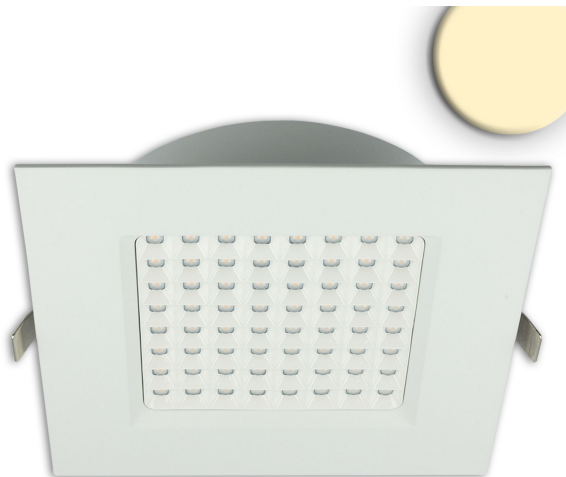

LED Einbauleuchte, Quadratisch, Extern Dimmbar, Blendungsreduziert, IP54, 23 cm x 23 cm

[PRODUKT IM SHOP ANSCHAUEN](#)

Material	Aludruckguss
Dimmbar	ja
EEK	D
Farbwiedergabe	82 CRI
Lebensdauer	53.000 Stunden
Leuchtmittel inklusive?	ja
Lichtfarbe	3000 K
Lichtstärke	2870 lm
Lochmaß	21 cm
Schutzart	IP54
Volt	240 V
Watt	26 W
Zertifikat	CE Zertifikat
Breite	22,8 cm
Breitenverstellbar	nein
Einbautiefe	4
Gewicht	0,9 kg
Höhe	4,2 cm
Höhenverstellbar	nein
Länge	22,8 cm
Produkttyp	Einbaustrahler
Technologie	LED-Technologie
Preis	119,95 €