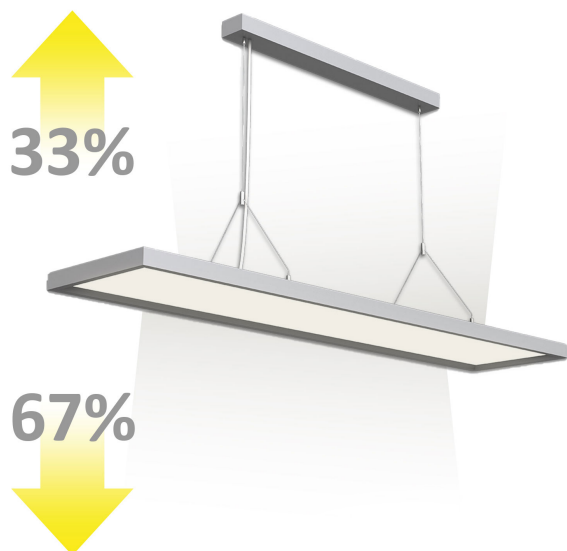

## LED Office Pendelleuchte, Up-And-Down Licht, Dimmbar, 4000 Kelvin, 120 cm x 26 cm

[PRODUKT IM SHOP ANSCHAUEN](#)

Farbe	Silber, Grau
Material	Aluminium
Dimmbar	ja
EEK	E
Farbwiedergabe	90 CRI
Lebensdauer	53.000 Stunden
Leuchtmittel inklusive?	ja
Lichtfarbe	4000 K
Lichtstärke	6000 lm
Schutzart	IP20
Volt	240 V
Watt	60 W
Zertifikat	CE Zertifikat
Breite	26 cm
Breitenverstellbar	nein
Gewicht	7,5 kg
Höhe	3 cm
Höhenverstellbar	nein
Länge	120 cm
Produkttyp	Pendelleuchte
Technologie	LED-Technologie
Preis	429,95 €