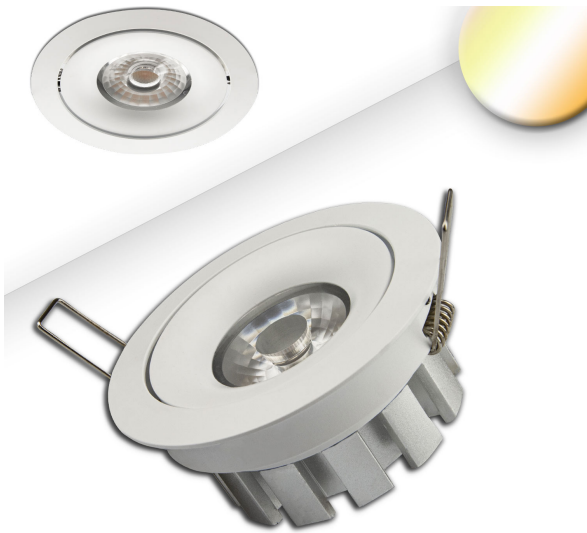

## LED Einbaustrahler, Weiß, Dimmbar, Dim-to-warm, Schwenkbar, Aluminium, Rund, IP42, 9 cm Ø

[PRODUKT IM SHOP ANSCHAUEN](#)

Material	Aluminium
Dimmbar	ja
EEK	F
Farbwiedergabe	95 CRI
Lebensdauer	38.000 Stunden
Leuchtmittel	LED-Leuchtmittel
Leuchtmittel inklusive?	ja
Lichtfarbe	2200 K, 3100 K
Lichtstärke	1100 lm
Lochmaß	8,5 cm
Schutzart	IP42
Schutzklasse	2
Volt	240 V
Watt	15 W
Zertifikat	CE Zertifikat
Breitenverstellbar	nein
Durchmesser	9,5
Einbautiefe	4,1
Gewicht	0,36 kg
Höhe	4,3 cm
Höhenverstellbar	nein
Produkttyp	Einbaustrahler
Technologie	LED-Technologie
Preis	99,95 €