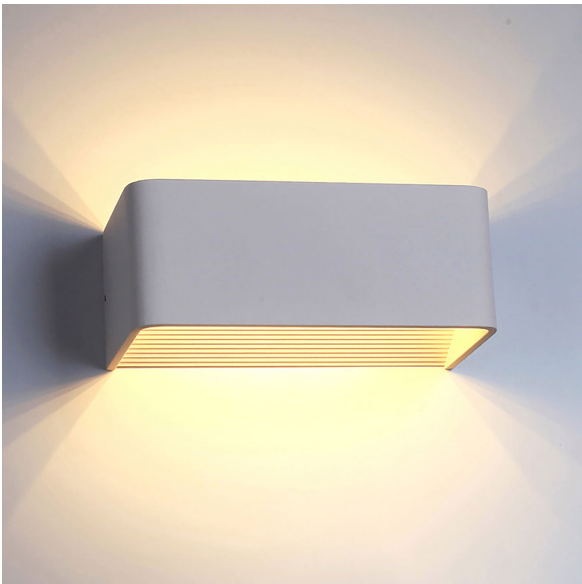

## LED Wandleuchte, Weiß, Rechteckig, Up-Down-Beleuchtung, IP40, 20 cm x 10 cm

[PRODUKT IM SHOP ANSCHAUEN](#)

Material	Aluminium
Dimmbar	nein
EEK	F
Farbwiedergabe	82 CRI
Frequenz	50 Hz
Lebensdauer	38.000 Stunden
Leuchtmittel	LED-Leuchtmittel
Leuchtmittel inklusive?	ja
Lichtfarbe	3000 K
Lichtstärke	443 lm
Schutzart	IP40
Volt	240 V
Watt	6,7 W
Zertifikat	CE Zertifikat
Breite	10 cm
Breitenverstellbar	nein
Gewicht	0,704 kg
Höhe	8 cm
Höhenverstellbar	nein
Länge	20 cm
Produkttyp	Wandleuchte
Technologie	LED-Technologie
Preis	79,95 €