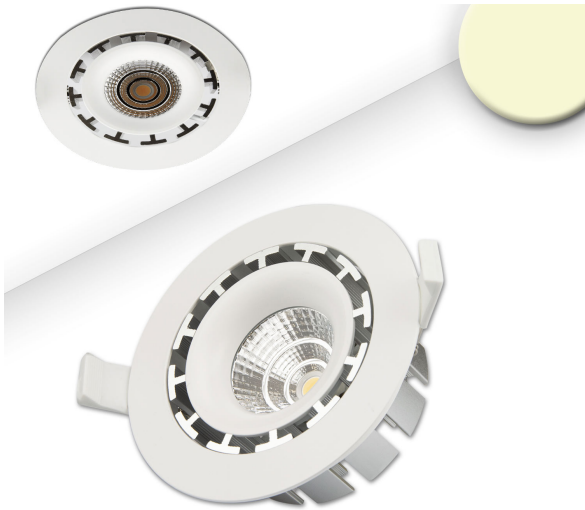

LED Einbaustrahler, Rund, Weiß, Dimmbar, Prismatische Abdeckung, 11 cm Ø

[PRODUKT IM SHOP ANSCHAUEN](#)

Material	Aluminium
Brennstellen	1
Dimmbar	ja
EEK	F
Farbwiedergabe	80 CRI
Frequenz	50 Hz
Lebensdauer	38.000 Stunden
Leuchtmittel	LED-Leuchtmittel
Leuchtmittel inklusive?	ja
Lichtfarbe	2800 K
Lichtstärke	1200 lm
Lochmaß	9,8 cm
Schutzart	IP42
Volt	240 V
Watt	15,1 W
Zertifikat	CE Zertifikat
Breitenverstellbar	nein
Durchmesser	11,4
Einbautiefe	4,2
Gewicht	0,366 kg
Höhe	4,4 cm
Höhenverstellbar	nein
Produkttyp	Einbaustrahler
Technologie	LED-Technologie
Preis	89,95 €