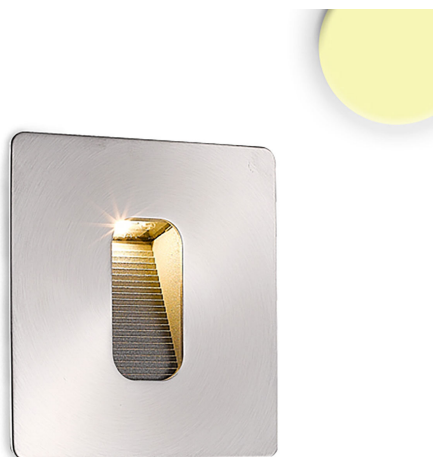

LED Wand Einbauleuchte, Indirektes Licht, Edelstahl, Silber, IP65, Quadrat, 9,5 x 9,5 cm

[PRODUKT IM SHOP ANSCHAUEN](#)

Farbe	Silber
Material	Edelstahl
Dimmbar	nein
EEK	G
Farbwiedergabe	80 CRI
Lebensdauer	38.000 Stunden
Leuchtmittel	LED-Leuchtmittel
Leuchtmittel inklusive?	ja
Lichtfarbe	3000 K
Lichtstärke	100 lm
Lochmaß	9 cm
Schutzart	IP65
Volt	240 V
Watt	3,8 W
Zertifikat	CE Zertifikat
Breitenverstellbar	nein
Durchmesser	9,5
Einbautiefe	8,1
Gewicht	0,38 kg
Höhe	8,1 cm
Höhenverstellbar	nein
Produkttyp	Einbaustrahler
Technologie	LED-Technologie
Preis	79,95 €