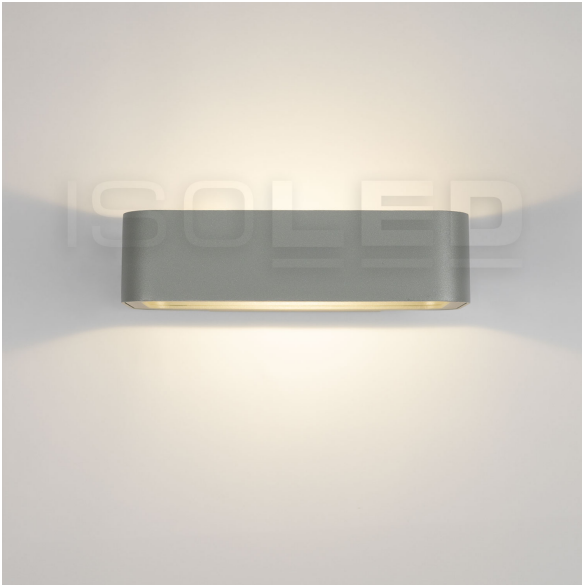

LED Außen Wandleuchte, Silbergrau, Rechteckig, Up-Down-Licht, IP54, 22 cm x 13 cm

[PRODUKT IM SHOP ANSCHAUEN](#)

Farbe	Silber, Grau
Material	Aluminium
Dimmbar	nein
EEK	G
Farbwiedergabe	85 CRI
Lebensdauer	38.000 Stunden
Leuchtmittel inklusive?	ja
Lichtfarbe	3000 K
Lichtstärke	310 lm
Schutzart	IP54
Volt	240 V
Watt	9,8 W
Zertifikat	CE Zertifikat
Breite	22 cm
Breitenverstellbar	nein
Gewicht	0,67 kg
Höhe	5,5 cm
Höhenverstellbar	nein
Länge	13 cm
Produkttyp	Außen Wandleuchte
Technologie	LED-Technologie
Preis	129,95 €