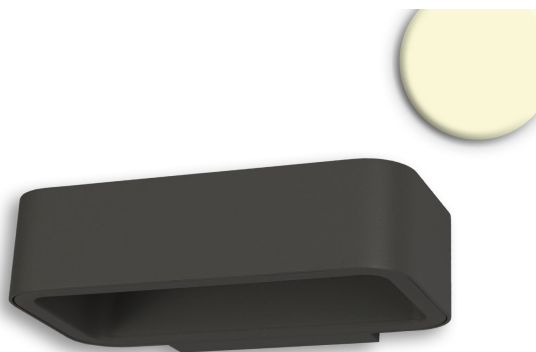

LED Außen Wandleuchte, Anthrazit, Up-and-Down Licht, Rechteckig, Abgerundet, IP54, 22 cm x 13 cm

[PRODUKT IM SHOP ANSCHAUEN](#)

Farbe	Anthrazit
Material	Aluminium
Brennstellen	1
Dimmbar	nein
EEK	G
Farbwiedergabe	85 CRI
Lebensdauer	38.000 Stunden
Leuchtmittel	LED-Leuchtmittel
Leuchtmittel inklusive?	ja
Lichtfarbe	3000 K
Lichtstärke	310 lm
Schutzart	IP54
Volt	240 V
Watt	9,8 W
Zertifikat	CE Zertifikat
Breite	13 cm
Breitenverstellbar	nein
Gewicht	0,67 kg
Höhe	5,5 cm
Höhenverstellbar	nein
Länge	22 cm
Produkttyp	Außen Wandleuchte
Technologie	LED-Technologie
Preis	119,95 €