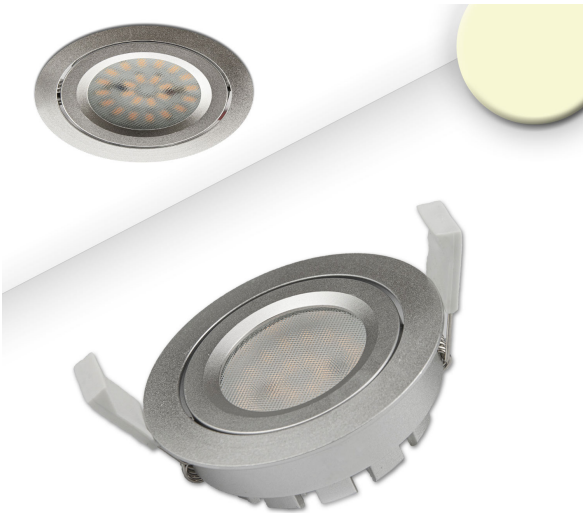

LED Einbaustrahler, Rund, Extern Dimmbar, Silber-Grau, IP42, 8 cm Ø

[PRODUKT IM SHOP ANSCHAUEN](#)

Farbe	Silber, Grau
Material	Aluminium
Brennstellen	1
Dimmbar	ja
EEK	E
Farbwiedergabe	82 CRI
Lebensdauer	38.000 Stunden
Leuchtmittel inklusive?	ja
Lichtfarbe	2700 K
Lichtstärke	800 lm
Lochmaß	7,5 cm
Schutzart	IP42
Volt	240 V
Watt	8 W
Zertifikat	CE Zertifikat
Breitenverstellbar	nein
Durchmesser	8,2
Einbautiefe	3
Gewicht	0,122 kg
Höhe	2,7 cm
Höhenverstellbar	nein
Produkttyp	Einbaustrahler
Technologie	LED-Technologie
Preis	89,95 €