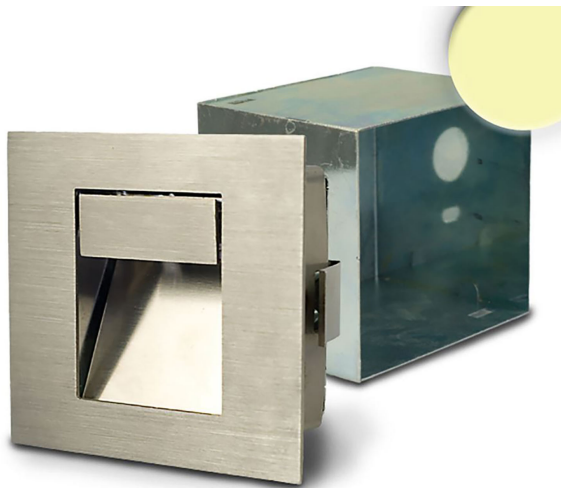

LED Einbauleuchte, Wandleuchte, Edelstrahl, IP44, 9 cm x 8 cm

[PRODUKT IM SHOP ANSCHAUEN](#)

Farbe	Silber
Material	Edelstahl
Abstrahlwinkel	30 °
Brennstellen	1
Dimmbar	nein
EEK	G
Farbwiedergabe	80 CRI
Frequenz	50 Hz
Lebensdauer	38.000 Stunden
Leuchtmittel inklusive?	ja
Lichtfarbe	2900 K
Lichtstärke	56 lm
Schutzart	IP44
Volt	240 V
Watt	2,3 W
Zertifikat	CE Zertifikat
Breite	9 cm
Breitenverstellbar	nein
Einbautiefe	3,2
Gewicht	0,528 kg
Höhe	3,8 cm
Höhenverstellbar	nein
Länge	10 cm
Produkttyp	Einbauleuchte
Technologie	LED-Technologie
Preis	59,95 €