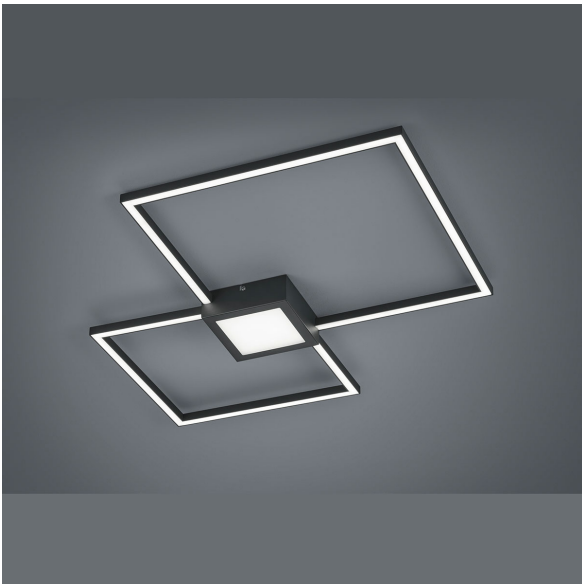

LED Deckenleuchte, Wandleuchte, Switch Dimmer, Quadrate, 65 cm x 65 cm

[PRODUKT IM SHOP ANSCHAUEN](#)

Farbe	Anthrazit, Weiß
Kollektion	Hydra
Material	Metall, Kunststoff
Stilrichtung	modern, schlicht, wohnlich, attraktiv , dekorativ, elegant, zeitlos
Brennstellen	1
Dimmbar	ja
EEK	F
Farbwiedergabe	80 CRI
Frequenz	50 Hz
Lebensdauer	30.000 Stunden
Leuchtmittel	LED-Leuchtmittel
Leuchtmittel inklusive?	ja
Leuchtmittel-Technik	LED-Technik
Leuchtmittelfassung	LED
Lichtfarbe	3000 K
Lichtstärke	2600 lm
Schutzart	IP20
Schutzklasse	2
Volt	230 V
Watt	28 W
Zertifikat	CE Zertifikat
Breite	65 cm
Breitenverstellbar	nein
Gewicht	1,23 kg
Höhe	5 cm
Höhenverstellbar	nein
Produkttyp	Deckenleuchte
Technologie	LED-Technologie
Tiefe	65 cm
Preis	149,95 €