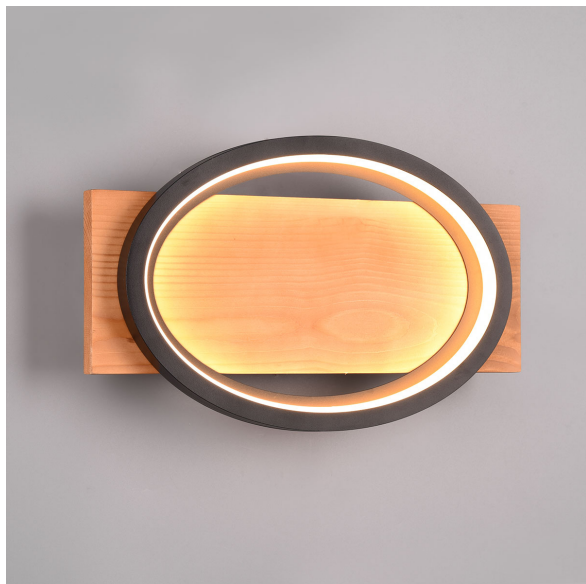

LED Wandleuchte, Switch Dimmer, Oval, Holz, Braun, Schwarz, 38 cm x 24 cm

[PRODUKT IM SHOP ANSCHAUEN](#)

Farbe	Schwarz, Braun
Kollektion	Barca
Material	Metall, Holz
Stilrichtung	modern, elegant, landhaus
Brennstellen	1
Dimmbar	ja
EEK	F
Farbwiedergabe	80 CRI
Frequenz	50 Hz
Lebensdauer	30.000 Stunden
Leuchtmittel	LED-Leuchtmittel
Leuchtmittel inklusive?	ja
Leuchtmittel-Technik	LED-Technik
Leuchtmittelfassung	LED
Lichtfarbe	3000 K
Lichtstärke	1800 lm
Schutzart	IP20
Schutzklasse	1
Volt	230 V
Watt	16 W
Zertifikat	CE Zertifikat
Breite	38 cm
Breitenverstellbar	nein
Gewicht	1,395 kg
Höhe	8 cm
Höhenverstellbar	nein
Produkttyp	Wandleuchte
Technologie	LED-Technologie
Tiefe	24 cm
Preis	99,95 €