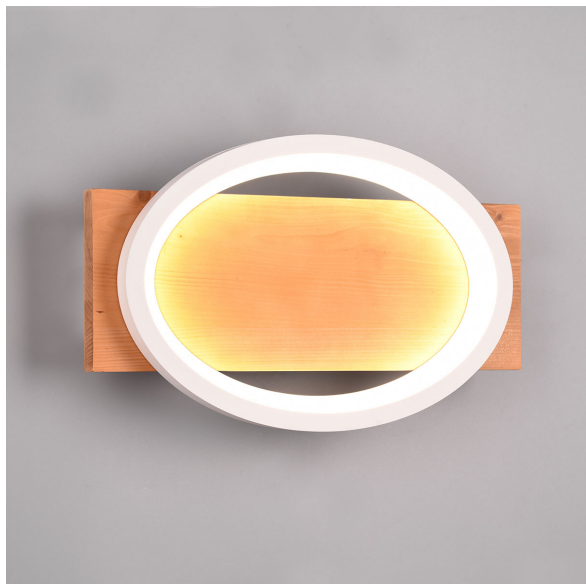

## Dekorative LED Wandleuchte, Oval, Holz, Switch Dimmer, 38 cm x 24 cm

[PRODUKT IM SHOP ANSCHAUEN](#)

Kollektion	Barca
Material	Metall, Acryl, Naturholz
Stilrichtung	modern, dekorativ
Brennstellen	1
Dimmbar	ja
EEK	F
Farbwiedergabe	80 CRI
Frequenz	50 Hz
Lebensdauer	30.000 Stunden
Leuchtmittel	LED-Leuchtmittel
Leuchtmittel inklusive?	ja
Leuchtmittel-Technik	LED-Technik
Leuchtmittelfassung	LED
Lichtfarbe	3000 K
Lichtstärke	1800 lm
Schutzart	IP20
Schutzklasse	1
Volt	230 V
Watt	16 W
Zertifikat	CE Zertifikat
Breite	38 cm
Breitenverstellbar	nein
Gewicht	1,455 kg
Höhe	8 cm
Höhenverstellbar	nein
Produkttyp	Wandleuchte
Technologie	LED-Technologie
Tiefe	24 cm
Preis	99,95 €