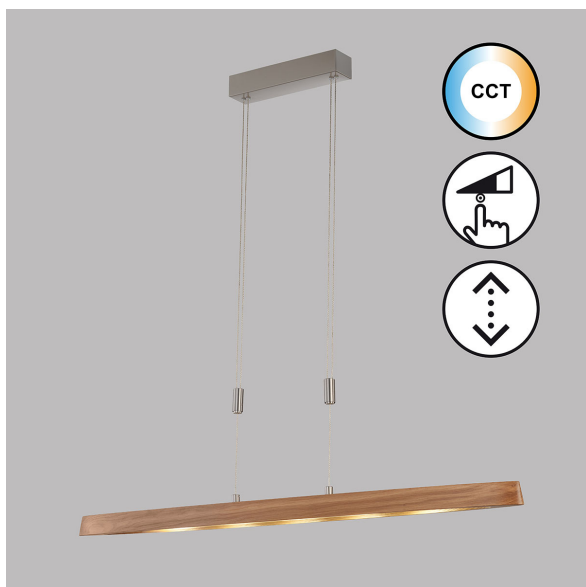

## LED Pendelleuchte, Farbwechsler, Dimmer, Holz, Höhe verstellbar, 106 cm x 10 cm

[PRODUKT IM SHOP ANSCHAUEN](#)

Farbe	Nickel, Braun
Kollektion	SHINE-WOOD
Material	Metall, Holz
Brennstellen	5
Dimmbar	ja
EEK	F
Farbwiedergabe	80 CRI
Frequenz	50 Hz
Lebensdauer	30.000 Stunden
Leuchtmittel	LED-Leuchtmittel
Leuchtmittel inklusive?	ja
Leuchtmittelfassung	LED
Lichtfarbe	2700 K, 3350 K, 4000 K
Lichtstärke	2900 lm
Schalter	Taster
Schutzart	IP20
Schutzklasse	2
Volt	230 V
Watt	5,5 W
Zertifikat	CE Zertifikat
Breite	10 cm
Breitenverstellbar	nein
Gewicht	3,03 kg
Höhe	96 - 156 cm
Höhenverstellbar	ja
Länge	106 cm
Produkttyp	Pendelleuchte
Preis	799,95 €