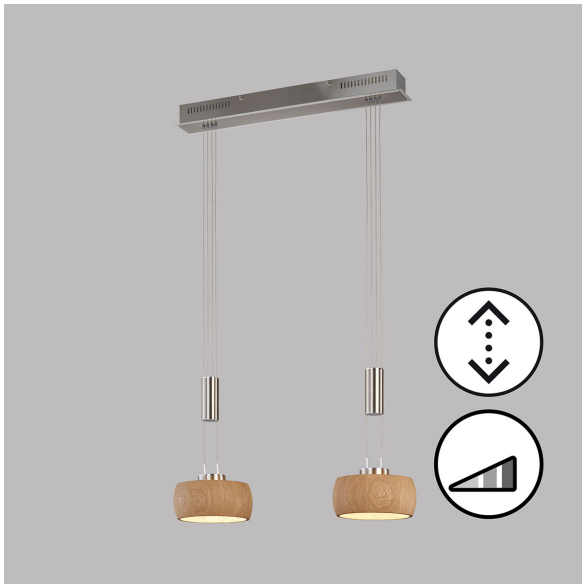

LED Pendelleuchte, Höhe verstellbar, Nachhaltig, Holz, 2 Strahler, 65 cm x 21 cm

PRODUKT IM SHOP ANSCHAUEN

Farbe	<u>Nickel, Braun</u>
Kollektion	
Material	<u>Metall, Holz</u>
Brennstellen	2
Dimmbar	<u>Ja</u>
EEK	F
Farbwiedergabe	80 CRI
Frequenz	50 Hz
Lebensdauer	30.000 Stunden
Leuchtmittel	LED-Leuchtmittel
Leuchtmittel inklusive?	ja
Leuchtmittelfassung	<u>LED</u>
Lichtfarbe	<u>2700 K</u>
Lichtstärke	<u>1900 lm</u>
Schutzart	<u>IP20</u>
Schutzklasse	2
Volt	230 V
Watt	9 W
Zertifikat	<u>CE Zertifikat</u>
Breite	21 cm
Breitenverstellbar	nein
Gewicht	4,78 kg
Höhe	<u>100 - 160 cm</u>
Höhenverstellbar	ja
Länge	65 cm
Produkttyp	Pendelleuchte
Preis	599,99 €