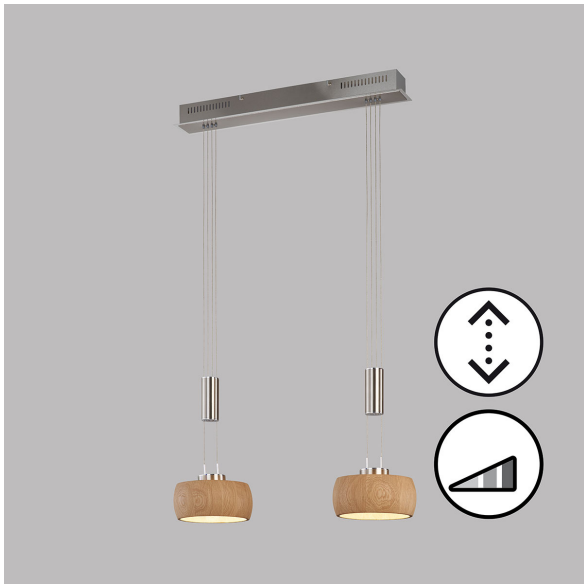

LED Pendelleuchte, Höhe verstellbar, Nachhaltig, Holz, 2 Strahler, 65 cm x 21 cm

[PRODUKT IM SHOP ANSCHAUEN](#)

Farbe	Nickel, Braun
Kollektion	SHINE-WOOD
Material	Metall, Holz
Brennstellen	2
Dimmbar	ja
EEK	F
Farbwiedergabe	80 CRI
Frequenz	50 Hz
Lebensdauer	30.000 Stunden
Leuchtmittel	LED-Leuchtmittel
Leuchtmittel inklusive?	ja
Leuchtmittelfassung	LED
Lichtfarbe	2700 K
Lichtstärke	1900 lm
Schutzart	IP20
Schutzklasse	2
Volt	230 V
Watt	9 W
Zertifikat	CE Zertifikat
Breite	21 cm
Breitenverstellbar	nein
Gewicht	4,78 kg
Höhe	100 - 160 cm
Höhenverstellbar	ja
Länge	65 cm
Produkttyp	Pendelleuchte
Preis	799,99 €