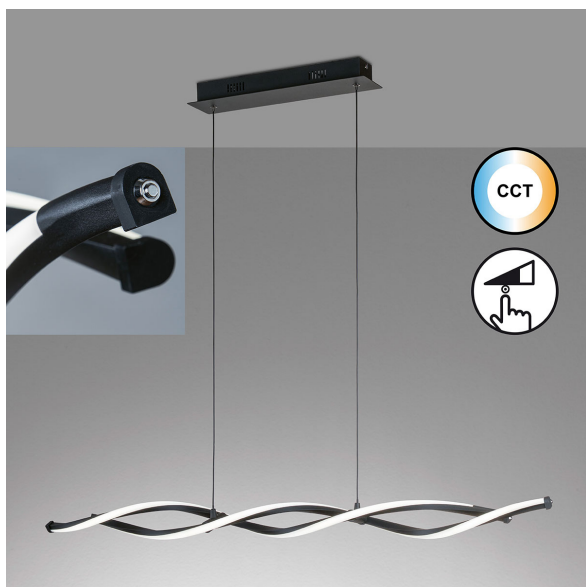

## LED Pendelleuchte, Tastdimmer, Spirale, Farbwechsler, 107 cm x 9 cm

[PRODUKT IM SHOP ANSCHAUEN](#)

Farbe	Schwarz, Weiß
Kollektion	
Material	Metall, Acryl
Brennstellen	1
Dimmbar	ja
Farbwiedergabe	80 CRI
Frequenz	50 Hz
Lebensdauer	20.000 Stunden
Leuchtmittel	LED-Leuchtmittel
Leuchtmittel inklusive?	ja
Leuchtmittelfassung	LED
Lichtfarbe	2700 K, 3350 K, 4000 K
Lichtstärke	3600 lm
Schutzart	IP20
Schutzklasse	2
Volt	230 V
Watt	27 W
Zertifikat	CE Zertifikat
Auslage	150 cm
Breite	9 cm
Breitenverstellbar	nein
Gewicht	1,35 kg
Höhenverstellbar	nein
Länge	106,5 cm
Produkttyp	Pendelleuchte
Preis	169,95 €