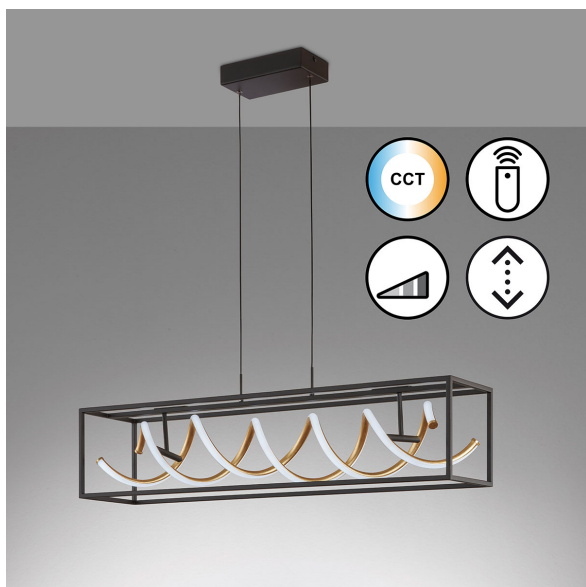

## LED Pendelleuchte, Fernbedienung, Dimmer, Farbwechsler, Höhe anpassbar, 90 cm x 20 cm

[PRODUKT IM SHOP ANSCHAUEN](#)

Farbe	<u>Schwarz, Gold</u>
Kollektion	<u>Gian</u>
Material	<u>Metall, Acryl</u>
Brennstellen	1
Dimmbar	<u>Ja</u>
Farbwiedergabe	80 CRI
Frequenz	50 Hz
Lebensdauer	20.000 Stunden
Leuchtmittel	LED-Leuchtmittel
Leuchtmittel inklusive?	ja
Leuchtmittelfassung	<u>LED</u>
Lichtfarbe	<u>2700 K, 6500 K</u>
Lichtstärke	<u>5100 lm</u>
Schutzart	<u>IP20</u>
Schutzklasse	2
Volt	230 V
Watt	42 W
Zertifikat	<u>CE Zertifikat</u>
Auslage	150 cm
Breite	20 cm
Breitenverstellbar	nein
Gewicht	2,98 kg
Höhe	<u>150 cm</u>
Höhenverstellbar	ja
Länge	90 cm
Produkttyp	Pendelleuchte
Preis	159,95 €