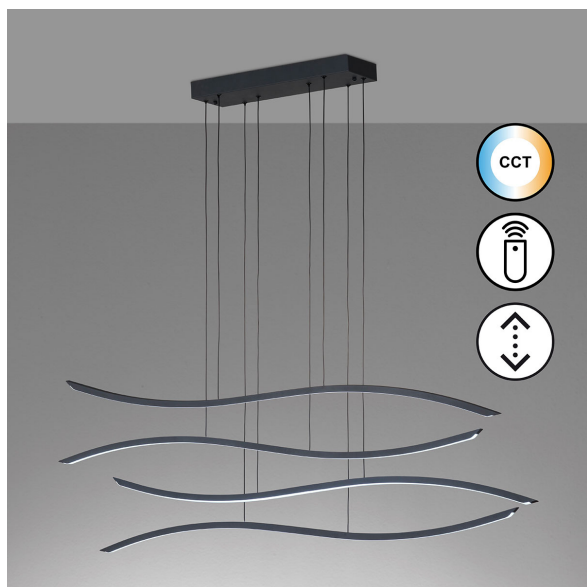

LED Pendelleuchte, Dimmer, Farbwechsler, Fernbedienung, 9900 LM, 160 cm x 17 cm

PRODUKT IM SHOP ANSCHAUEN

Farbe	Schwarz
Kollektion	
Material	Metall, Acryl
Brennstellen	1
Dimmbar	Ja
EEK	F
Farbwiedergabe	80 CRI
Frequenz	50 Hz
Lebensdauer	20.000 Stunden
Leuchtmittel	LED-Leuchtmittel
Leuchtmittel inklusive?	ja
Leuchtmittelfassung	LED
Lichtfarbe	2700 K, 6500 K
Lichtstärke	9900 lm
Schutzart	IP20
Schutzklasse	2
Volt	230 V
Watt	50 W
Zertifikat	CE Zertifikat
Auslage	160 cm
Breite	17 cm
Breitenverstellbar	nein
Gewicht	2,73 kg
Höhe	160 cm
Höhenverstellbar	ja
Länge	160 cm
Produkttyp	Pendelleuchte
Preis	199,95 €