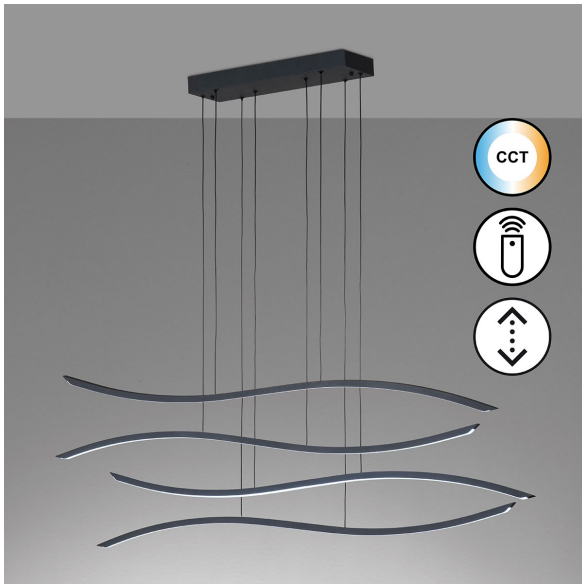

## LED Pendelleuchte, Dimmer, Farbwechsler, Fernbedienung, 9900 LM, 160 cm x 17 cm

[PRODUKT IM SHOP ANSCHAUEN](#)

Farbe	Schwarz
Kollektion	Fisk
Material	Metall, Acryl
Brennstellen	1
Dimmbar	ja
EEK	F
Farbwiedergabe	80 CRI
Frequenz	50 Hz
Lebensdauer	20.000 Stunden
Leuchtmittel	LED-Leuchtmittel
Leuchtmittel inklusive?	ja
Leuchtmittelfassung	LED
Lichtfarbe	2700 K, 6500 K
Lichtstärke	9900 lm
Schutzart	IP20
Schutzklasse	2
Volt	230 V
Watt	50 W
Zertifikat	CE Zertifikat
Auslage	160 cm
Breite	17 cm
Breitenverstellbar	nein
Gewicht	2,73 kg
Höhe	160 cm
Höhenverstellbar	ja
Länge	160 cm
Produkttyp	Pendelleuchte
Preis	249,95 €