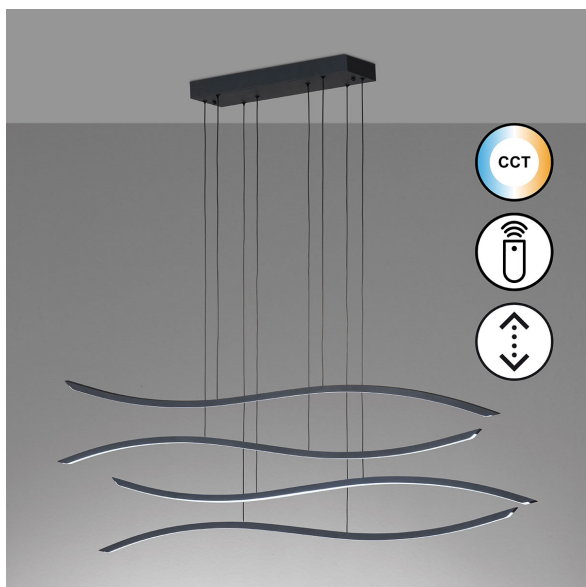

LED Pendelleuchte, Dimmer, Farbwechsler, Fernbedienung, 9900 LM, 160 cm x 17 cm

PRODUKT IM SHOP ANSCHAUEN

Farbe	Schwarz
Kollektion	
Material	Metall, Acryl
Brennstellen	1
Dimmbar	Ja
EEK	F
Farbwiedergabe	80 CRI
Frequenz	50 Hz
Lebensdauer	20.000 Stunden
Leuchtmittel	LED-Leuchtmittel
Leuchtmittel inklusive?	ja
Leuchtmittelfassung	LED
Lichtfarbe	2700 K, 6500 K
Lichtstärke	9900 lm
Schutzart	IP20
Schutzklasse	2
Volt	230 V
Watt	50 W
Zertifikat	CE Zertifikat
Auslage	160 cm
Breite	17 cm
Breitenverstellbar	nein
Gewicht	2,73 kg
Höhe	160 cm
Höhenverstellbar	ja
Länge	160 cm
Produkttyp	Pendelleuchte
Preis	139,95 €