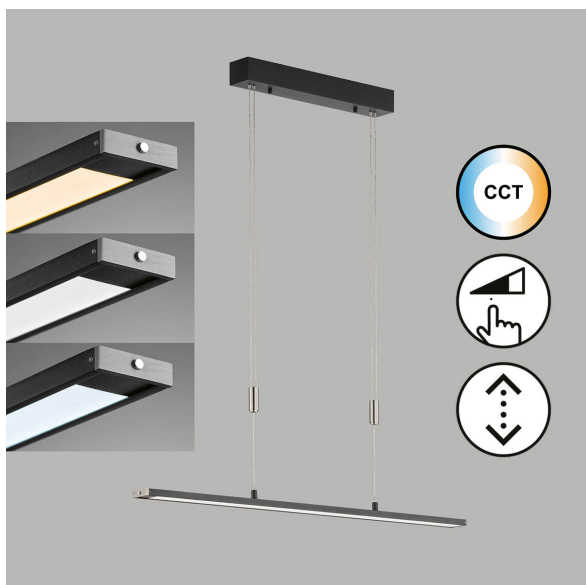

LED Pendelleuchte, Höhe verstellbar, Dimmer, Farbwechsler, 90 cm x 6 cm

[PRODUKT IM SHOP ANSCHAUEN](#)

Farbe	Schwarz, Weiß
Kollektion	Metz TW
Material	Metall, Acryl
Brennstellen	1
Dimmbar	ja
EEK	F
Farbwiedergabe	80 CRI
Frequenz	50 Hz
Lebensdauer	20.000 Stunden
Leuchtmittel	LED-Leuchtmittel
Leuchtmittel inklusive?	ja
Leuchtmittelfassung	LED
Lichtfarbe	2700 K, 3350 K, 4000 K
Lichtstärke	2900 lm
Schutzart	IP20
Schutzklasse	2
Volt	230 V
Watt	24 W
Zertifikat	CE Zertifikat
Breite	6 cm
Breitenverstellbar	nein
Gewicht	1,74 kg
Höhe	95 - 150 cm
Höhenverstellbar	ja
Länge	90 cm
Produkttyp	Pendelleuchte
Preis	379,95 €