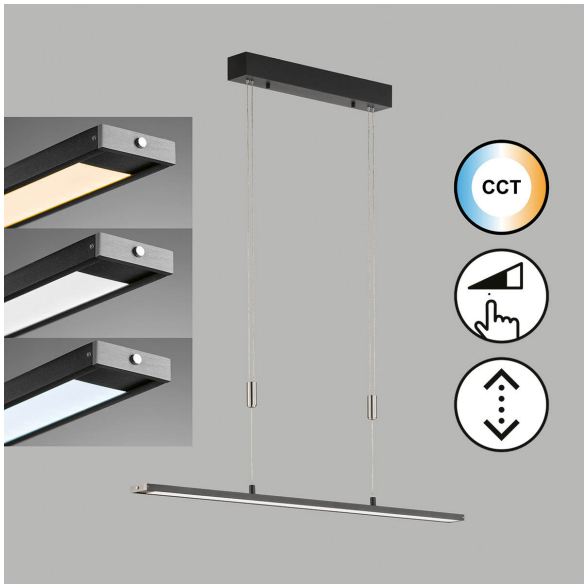

## LED Pendelleuchte, Höhe verstellbar, Dimmer, Farbwechsler, 90 cm x 6 cm

[PRODUKT IM SHOP ANSCHAUEN](#)

Farbe	<a href="#">Weiß</a> , <a href="#">Schwarz</a>
Kollektion	
Material	<a href="#">Metall</a> , <a href="#">Acryl</a>
Brennstellen	1
Dimmbar	<a href="#">Ja</a>
EEK	F
Farbwiedergabe	80 CRI
Frequenz	50 Hz
Lebensdauer	20.000 Stunden
Leuchtmittel	LED-Leuchtmittel
Leuchtmittel inklusive?	ja
Leuchtmittelfassung	<a href="#">LED</a>
Lichtfarbe	<a href="#">2700 K</a> , <a href="#">4000 K</a> , <a href="#">3350 K</a>
Lichtstärke	<a href="#">2900 lm</a>
Schutzart	<a href="#">IP20</a>
Schutzklasse	2
Volt	230 V
Watt	24 W
Zertifikat	<a href="#">CE Zertifikat</a>
Breite	6 cm
Breitenverstellbar	nein
Gewicht	1,74 kg
Höhe	95 - 150 cm
Höhenverstellbar	ja
Länge	90 cm
Produkttyp	Pendelleuchte
Preis	199,95 €