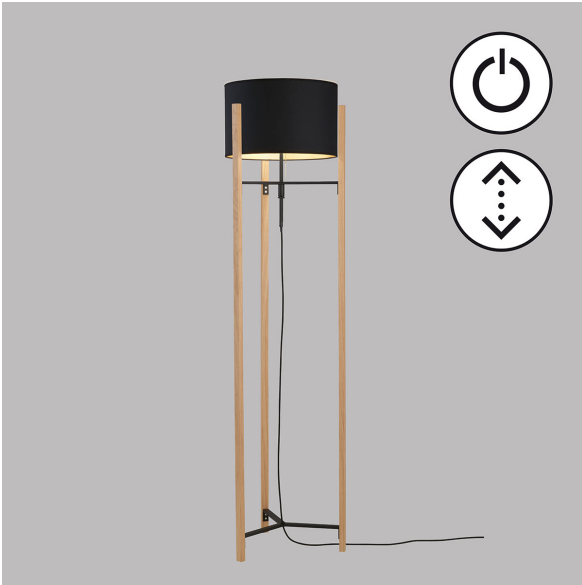

Stehleuchte, Holz, Braun, Schwarz, Zugschalter, Stoffschirm, Höhe verstellbar, 45 cm Ø

[PRODUKT IM SHOP ANSCHAUEN](#)

Farbe	Schwarz, Braun
Kollektion	SHINE-WOOD
Material	Metall, Stoff
Brennstellen	3
Dimmbar	nein
Frequenz	50 Hz
Leuchtmittel inklusive?	nein
Leuchtmittelfassung	E27
Schutzart	IP20
Schutzklasse	2
Volt	230 V
Watt	40 W
Zertifikat	CE Zertifikat
Breitenverstellbar	nein
Durchmesser	45
Gewicht	4,8 kg
Höhe	152 - 160 cm
Höhenverstellbar	nein
Produkttyp	Stehleuchte
Preis	399,95 €