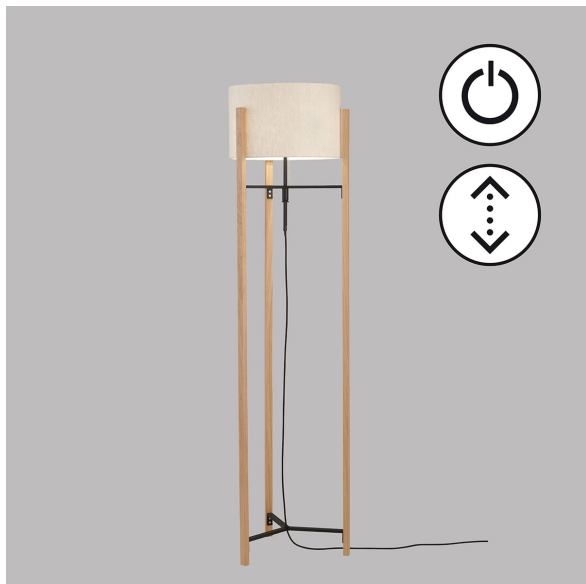

Stehleuchte, Stoffschirm, Beige, Schalter, Holz, Höhenverstellbar, 45 cm Ø

[PRODUKT IM SHOP ANSCHAUEN](#)

Farbe	Schwarz, Beige
Kollektion	SHINE-WOOD
Material	Metall, Holz, Stoff
Brennstellen	3
Dimmbar	nein
Frequenz	50 Hz
Leuchtmittel inklusive?	nein
Leuchtmittelfassung	E27
Schalter	Zugschalter
Schutzart	IP20
Schutzklasse	2
Volt	230 V
Watt	40 W
Zertifikat	CE Zertifikat
Breitenverstellbar	nein
Gewicht	4,8 kg
Höhe	152 - 160 cm
Höhenverstellbar	nein
Produkttyp	Stehleuchte
Preis	399,95 €