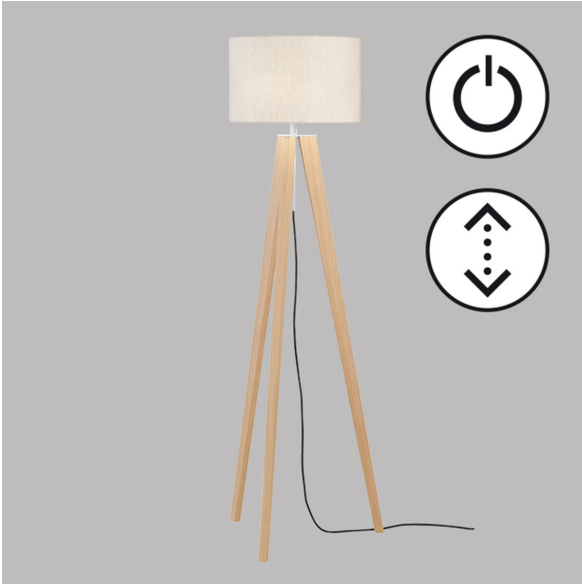

## Stehleuchte, Holz, Stoffschirm, Höhe verstellbar, Beige, 54 Ø

[PRODUKT IM SHOP ANSCHAUEN](#)

|                         |               |
|-------------------------|---------------|
| Farbe                   | Nickel        |
| Kollektion              | SHINE-WOOD    |
| Material                | Metall        |
| Brennstellen            | 3             |
| Dimmbar                 | nein          |
| Frequenz                | 50 Hz         |
| Leuchtmittel inklusive? | nein          |
| Leuchtmittelfassung     | E27           |
| Schutzart               | IP20          |
| Schutzklasse            | 2             |
| Volt                    | 230 V         |
| Watt                    | 40 W          |
| Zertifikat              | CE Zertifikat |
| Breitenverstellbar      | nein          |
| Durchmesser             | 54            |
| Gewicht                 | 3,56 kg       |
| Höhe                    | 140 - 164 cm  |
| Höhenverstellbar        | ja            |
| Produkttyp              | Stehleuchte   |
| Preis                   | 499,95 €      |