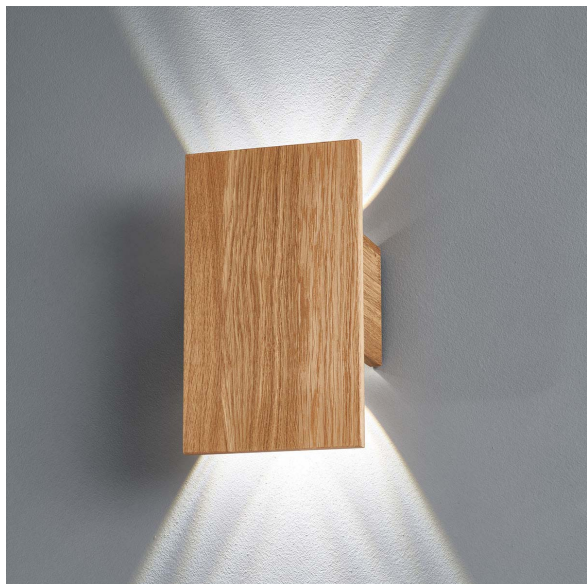

## LED Wandleuchte, Eiche natur, Rechteck, Up-Down-Licht, 25 cm x 15 cm

[PRODUKT IM SHOP ANSCHAUEN](#)

|                         |                  |
|-------------------------|------------------|
| Farbe                   | Braun            |
| Kollektion              | SHINE-WOOD       |
| Material                | Holz, Naturholz  |
| Brennstellen            | 4                |
| Dimmbar                 | nein             |
| Farbwiedergabe          | 80 CRI           |
| Frequenz                | 50 Hz            |
| Lebensdauer             | 20.000 Stunden   |
| Leuchtmittel            | LED-Leuchtmittel |
| Leuchtmittel inklusive? | ja               |
| Leuchtmittelfassung     | LED              |
| Lichtfarbe              | 2700 K           |
| Lichtstärke             | 960 lm           |
| Schutzart               | IP20             |
| Schutzklasse            | 1                |
| Volt                    | 230 V            |
| Watt                    | 2,5 W            |
| Zertifikat              | CE Zertifikat    |
| Auslage                 | 7 cm             |
| Breite                  | 15 cm            |
| Breitenverstellbar      | nein             |
| Durchmesser             | 13               |
| Gewicht                 | 1,1 kg           |
| Höhe                    | 25 cm            |
| Höhenverstellbar        | nein             |
| Produkttyp              | Wandleuchte      |
| Preis                   | 199,95 €         |