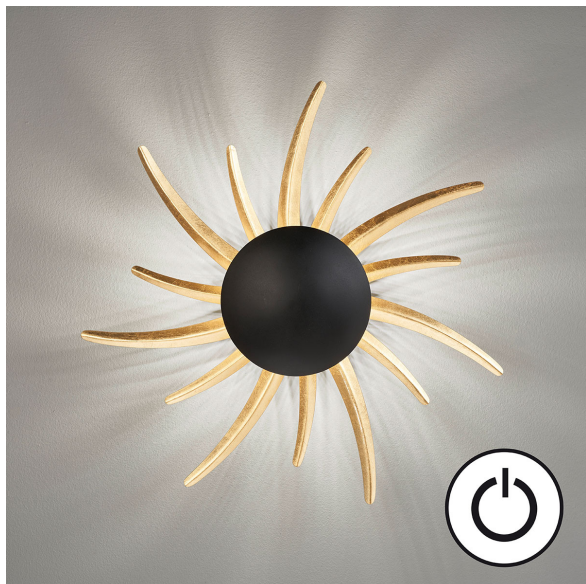

## LED Wandleuchte, Schwarz, Blattgold, Sonne, Schalter, 45 cm Ø

PRODUKT IM SHOP ANSCHAUEN

Farbe	Schwarz, Gold
Kollektion	Sol
Material	Metall
Brennstellen	1
Dimmbar	nein
Farbwiedergabe	80 CRI
Frequenz	50 Hz
Lebensdauer	20.000 Stunden
Leuchtmittel	LED-Leuchtmittel
Leuchtmittel inklusive?	ja
Leuchtmittelfassung	LED
Lichtfarbe	2700 K
Lichtstärke	1400 lm
Schutzart	IP20
Schutzklasse	2
Volt	230 V
Watt	10 W
Zertifikat	CE Zertifikat
Auslage	10 cm
Breitenverstellbar	nein
Durchmesser	20
Gewicht	1,24 kg
Höhenverstellbar	nein
Produkttyp	Wandleuchte
Preis	229,95 €