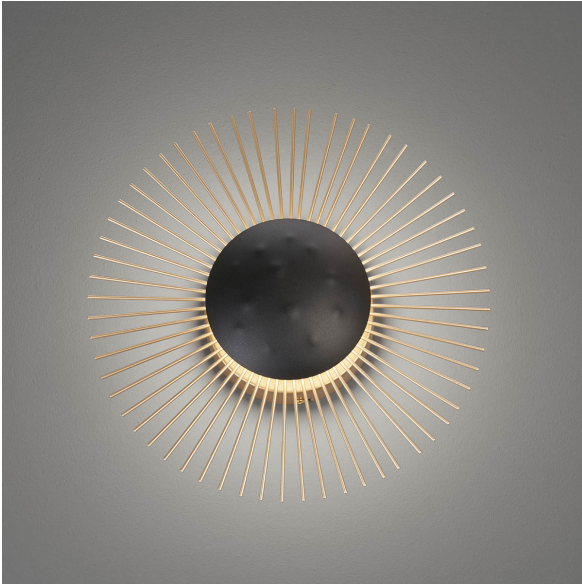

LED Wandleuchte, Gold, Schwarz, Sonne, Flach, 30 cm Ø

[PRODUKT IM SHOP ANSCHAUEN](#)

Farbe	Schwarz, Gold
Kollektion	
Material	Metall
Brennstellen	1
Dimmbar	Nein
Farbwiedergabe	80 CRI
Frequenz	50 Hz
Lebensdauer	20.000 Stunden
Leuchtmittel	LED Leuchtmittel
Leuchtmittel inklusive?	ja
Leuchtmittelfassung	LED
Lichtfarbe	2700 K
Lichtstärke	890 lm
Schutzart	IP20
Schutzklasse	2
Volt	230 V
Watt	7 W
Zertifikat	CE Zertifikat
Auslage	9 cm
Breitenverstellbar	nein
Durchmesser	35
Gewicht	0,85 kg
Höhenverstellbar	nein
Produkttyp	Wandleuchte
Preis	49,95 €